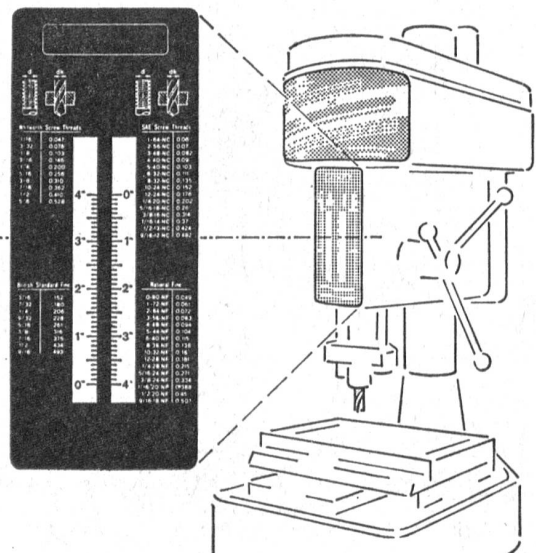

FRONTPLATTEN

ALOXYD ⁴/₆ BIEL

Tel. 032 2 74 81