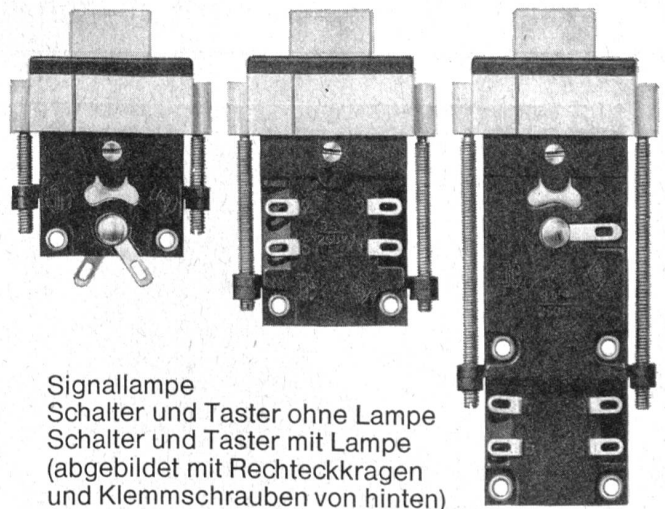

5 auswechselbare Kragen-
varianten zum Einbauen in
runde und rechteckige
Schalttafelöffnungen.

Signallampe
Schalter und Taster ohne Lampe
Schalter und Taster mit Lampe
(abgebildet mit Rechteckkragen
und Klemmschrauben von hinten)