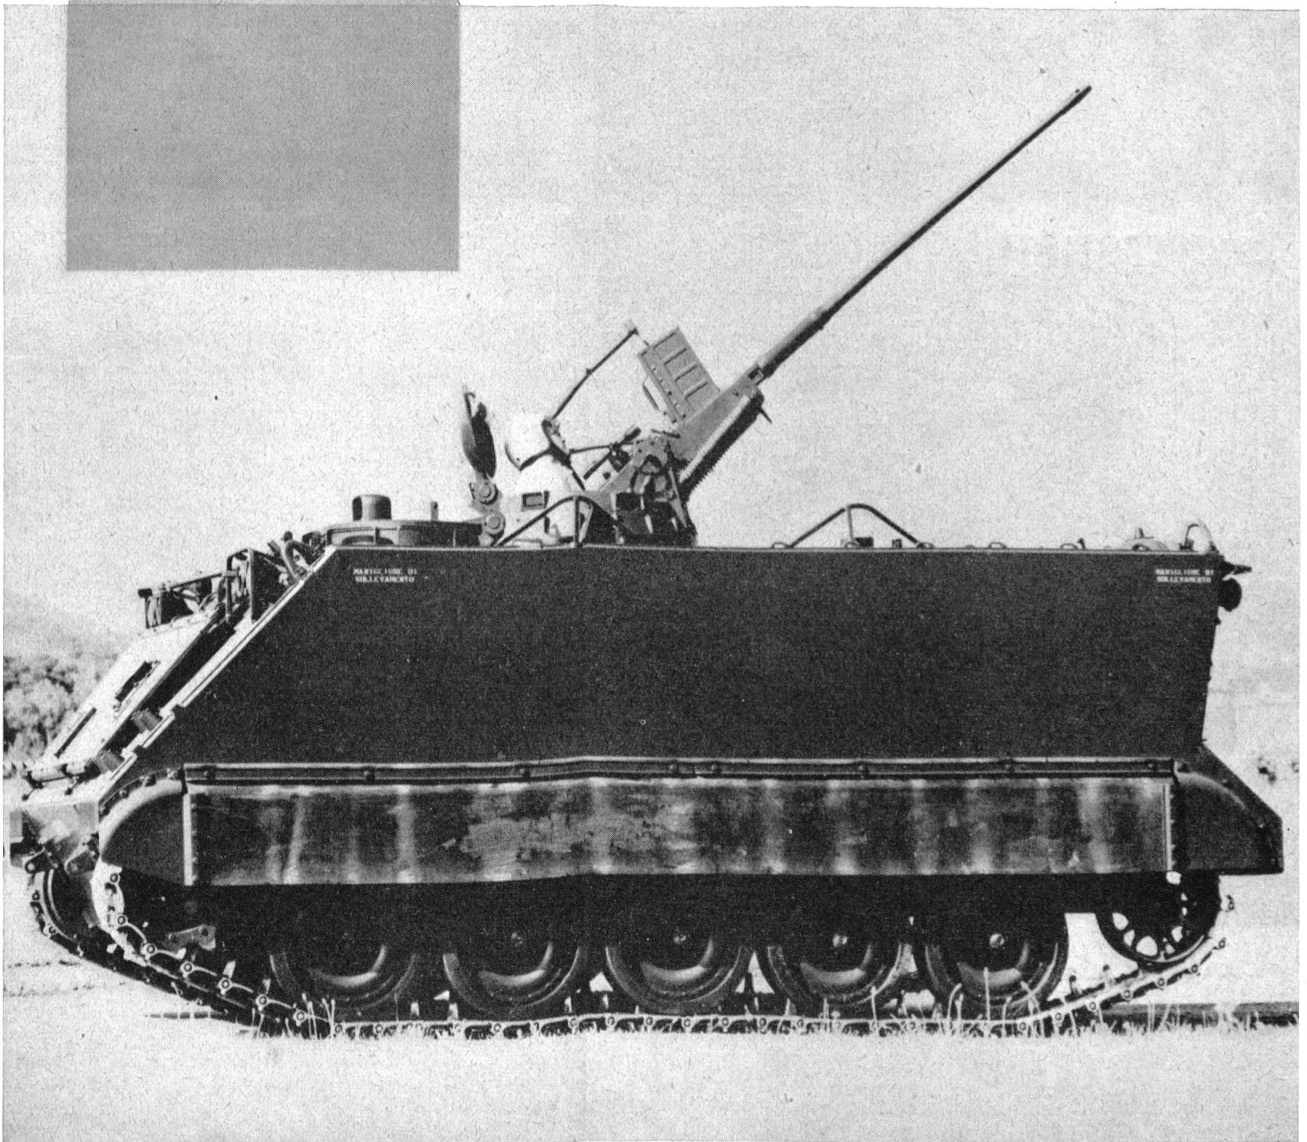

**HISPANO
SUIZA
(SUISSE)
S.A.
GENÈVE**

**Hispano Suiza - Otomelara Drehringlafette
mit 20 mm Kanone HS 820 ohne
Abänderungen des M 113 austauschbar
gegen M.G. cal. .50.**

Vertrauen

war, ist und bleibt die wichtigste Voraussetzung zu unserem Erfolg. Weil wir nicht ein Produkt verkaufen, das durch seine Qualität für sich wirbt, sondern ein Versprechen: Die Zusage, unserem Kunden bei einem Ereignis, das er gar nicht wünscht, tatkräftig beizustehen.