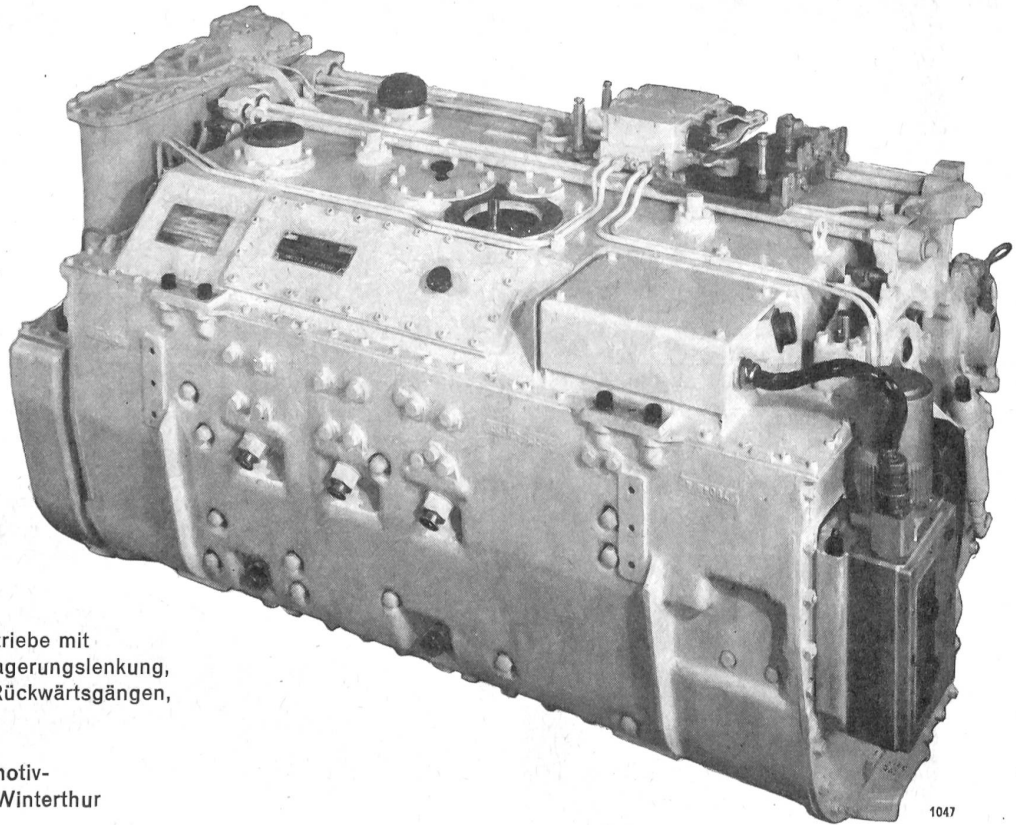

Fahr- und Lenkgetriebe zu Panzer PZ 61

SLM

Lamellenkupplungsgetriebe mit
hydrostatischer Überlagerungslenkung,
6 Vorwärtsgängen, 2 Rückwärtsgängen,
1 Anortgang

Schweizerische Lokomotiv-
und Maschinenfabrik Winterthur

1047

TORNOS