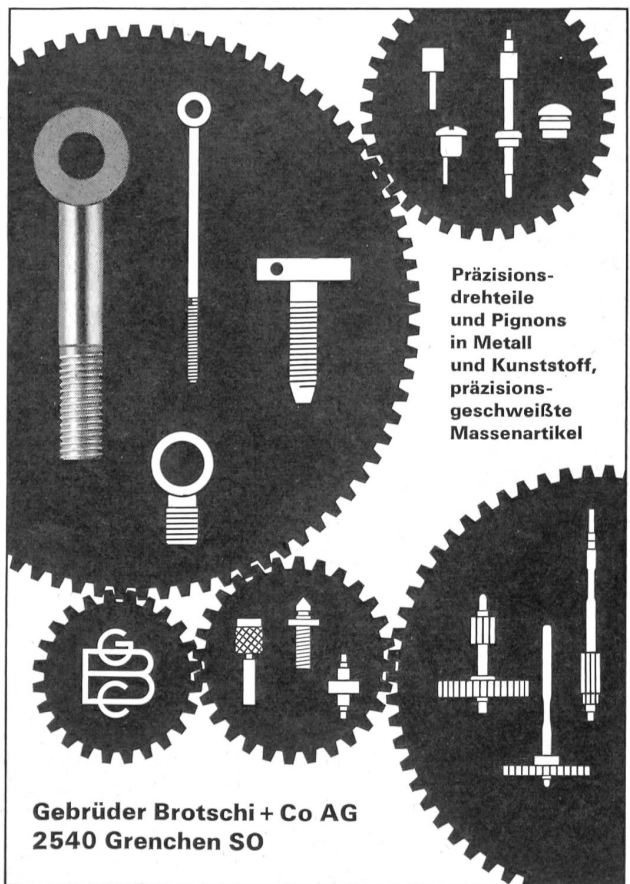

Präzisions-
drehteile
und Pignons
in Metall
und Kunststoff,
präzisions-
geschweißte
Massenartikel

Gebrüder Bertschi + Co AG
2540 Grenchen SO