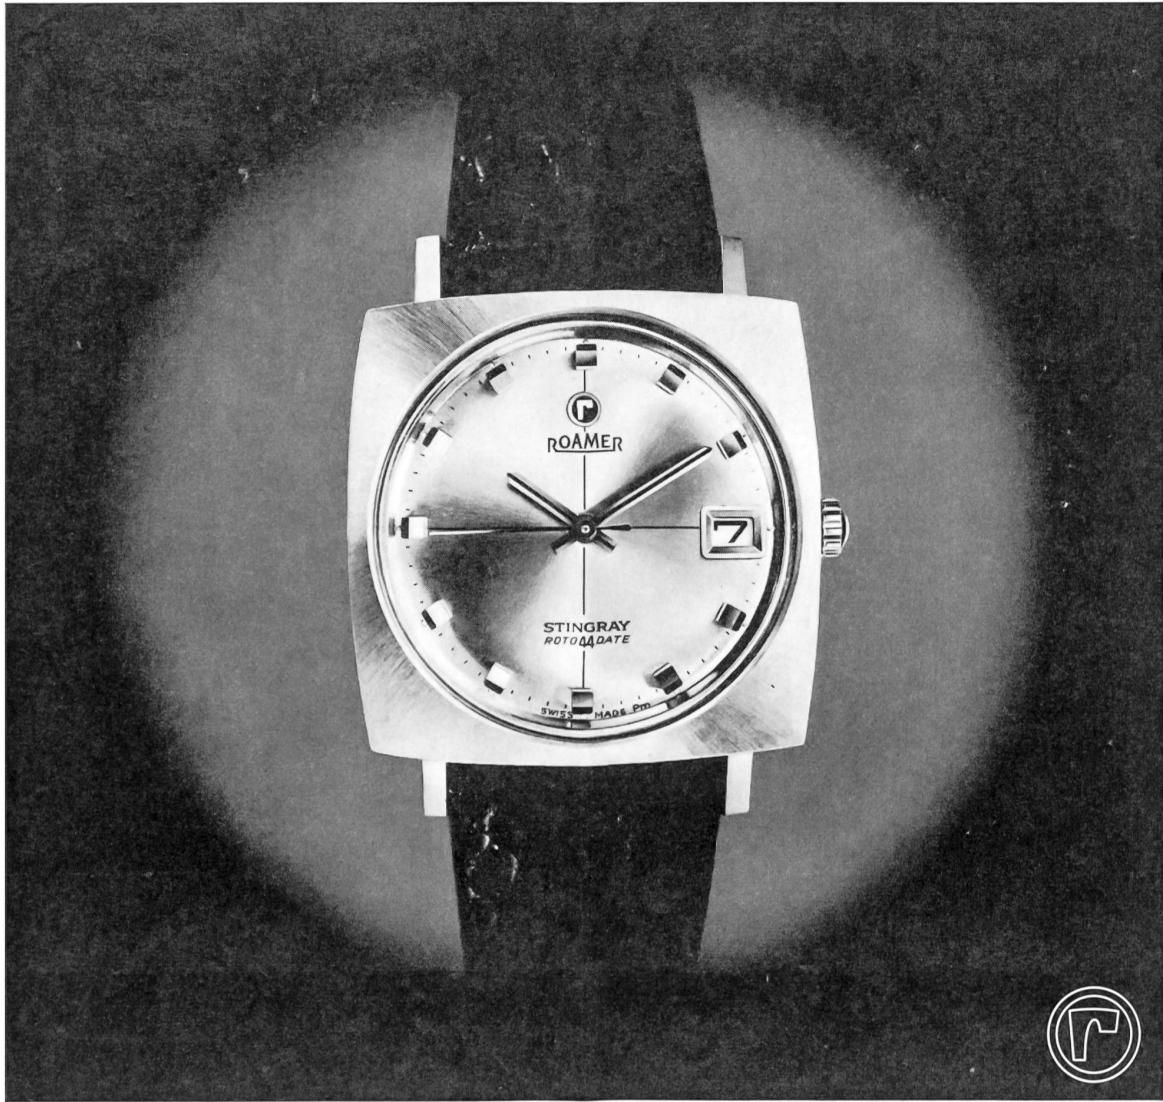

## *Warum ist diese neue Roamer Automatic aussergewöhnlich?*

- ...weil sie 44 funktionelle Steine, einen Rotor auf Kugellagern und 21600 Schwingungen in der Stunde hat \_\_\_\_\_ **Präzision**
- ...weil sie ein vielfach patentiertes Spezialgehäuse hat \_\_\_\_\_ **absolute Wasser- und Staubdichtigkeit**
- ...weil sie viele exklusive Roamer-Vorteile hat (unzerbrechliche Aufzugsfeder, Stahllankerhemmung, temperaturkompensierende Spirale, schraubenlose Beryllium-Unruhe, Ultrasonic- und Epilamic-Treatment usw.) \_\_\_\_\_ **dauerhafte Qualität**
- ...weil mit der Fabrikgarantie der weltweite Reparatur- und Ersatzteildienst in Anspruch genommen werden kann \_\_\_\_\_ **schneller Service**