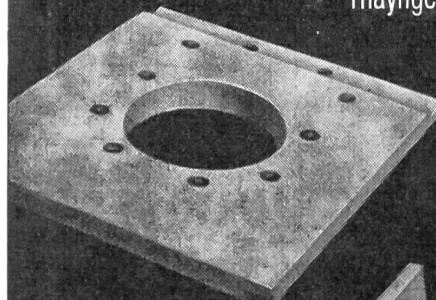

Uto
Normal-
Elektrozüge
ab Lager

Uto Elektrozüge bestehen aus normalisierten Einheiten. Sie bieten viele Möglichkeiten für jeden Bedarf. Uto Ingenieure stehen im Dienste moderner Transport-Rationalisierung und beraten Sie gerne und unverbindlich.

Schindler-Aufzug- und Uto-Kran-Fabrik AG
8048 Zürich
Tel. 051-52 53 10

Keipro-Druck

Elektro-Fotografie

Die leistungsfähige Spezial-Druckerei für

Offset- Foto- Zink-Druck

Vorteilhaftestes Kopier-Druck-Verfahren
Ersatzteil-Kataloge, Beschreibungen, Berichte
Preislisten, Waren-Verzeichnisse, Tabellen
Schemas usw.
Saubere Ausführung, kurze Lieferfrist

E. Sutter Dübendorf

Lindebühlstraße 13 Telefon 051.85 09 95

Hochfeuerfeste Materialien
für alle Verwendungszwecke

Isoliersteine
Mörtel

Tonwerke Thayngen A.G.
Thayngen (Kt. Schaffh.)