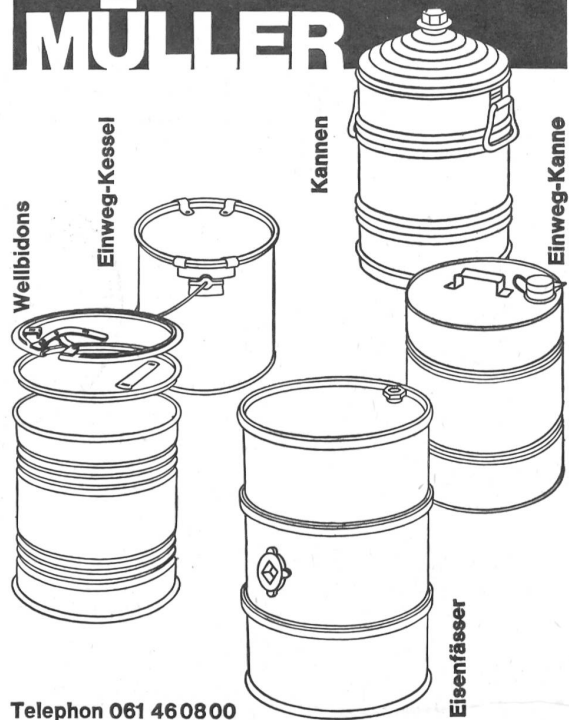

Telephon 061 460800