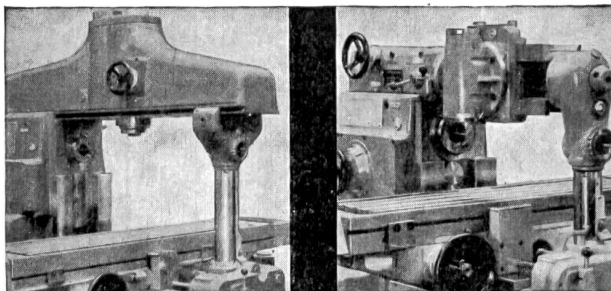

Oberarm «hv» mit eingebauter
Vertikalfrässpindel

Oberarm «s» mit Universal-
Vertikalfräskopf; beide je 360°
drehbar