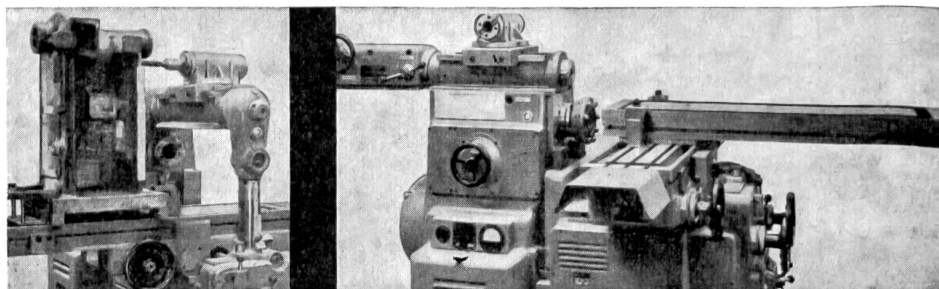

ZÜRICH 6

Oberarm «hv» mit eingebauter
Vertikalfrässpindel

Oberarm «s» mit Universal-
Vertikalfräskopf; beide je 360°
drehbar

Fräsen eines hohen Werkstückes

Fräsen von sperrigen Werkstücken

AZ 8025 Zürich

VERTRETUNG FÜR DIE SCHWEIZ **PESTALOZZI & CO.** POSTFACH 8022 ZÜRICH