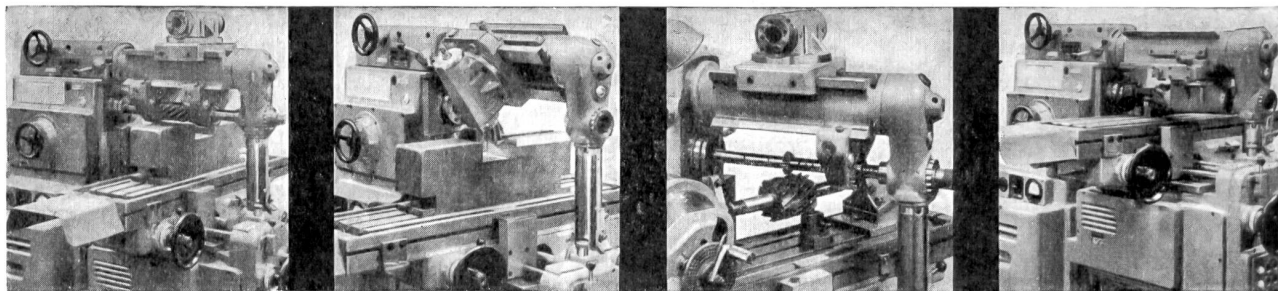

ORIGINAL-STARR-KONSOL-FRÄSMASCHINEN

für vielseitige Bearbeitungsprobleme

UNIVERSELL in der Verwendung