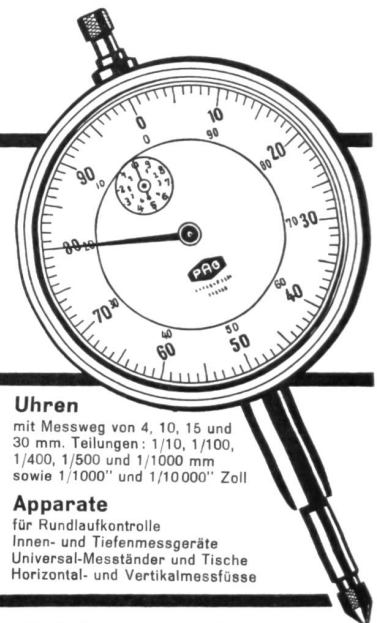

Nr. 145

Nr. 52

Nr. 135

Uhren

mit Messweg von 4, 10, 15 und 30 mm. Teilungen: 1/10, 1/100, 1/400, 1/500 und 1/1000 mm sowie 1/1000" und 1/10.000" Zoll

Apparate

für Rundlaufkontrolle
Innen- und Tiefenmessgeräte
Universal-Mesständer und Tische
Horizontal- und Vertikalmessfüsse