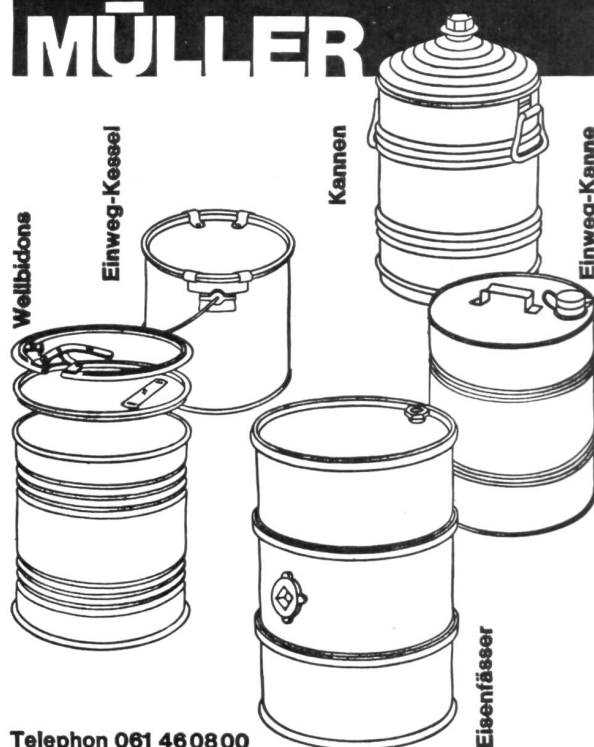

Ernst Müller AG Blechwarenfabrik Münchenstein

MÜLLER

Telephon 061 460800

STAHLBAU

Projektierung und Lieferung
 von Stahlkonstruktionen
 in geschweißten und genieteten
 Ausführungen

WARTMANN & CIE. AG
BRUGG