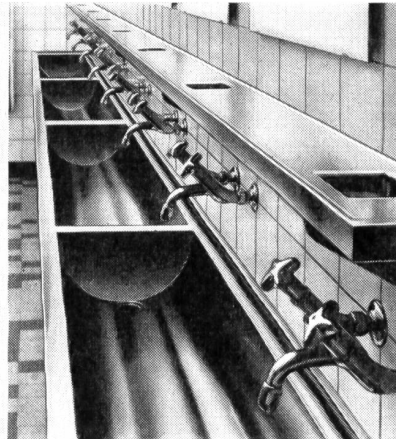

## Sicherungsautomat Typ SL

0,25 0,5 1 2 4 6 10 15 A 380 V

Moderne Bauten werden heute mit **GMC**-Sicherungsautomaten ausgerüstet. Der **GMC**-Sicherungsautomat ist die zeitgemäße Sicherung. Ein Fingerdruck bringt Licht und Kraft. **GMC**-Sicherungsautomaten sind jederzeit betriebsbereit, 100 % berührungsgeschützt und Schalter und Sicherung zugleich.

# GMC

Telephon 053 / 56131

**Carl Maier & Cie Schaffhausen**

Fabrik elektrischer Apparate u. Schaltanlagen

**Kasernen  
Zeughäuser  
Festungsbauten  
Baracken**

—überall dort, wo Einrichtungen  
kollektiv benützt werden,  
müssen die Anlagen solid,

hygienisch und dauerhaft sein.  
Der unverwüstliche, rostfreie  
Stahl erfüllt diese grossen  
Forderungen. Wir stellen  
**Waschrinnen, Handwasch-  
becken, Douchenwannen**  
und **komplette Küchen** für  
alle militärischen Anlagen her.