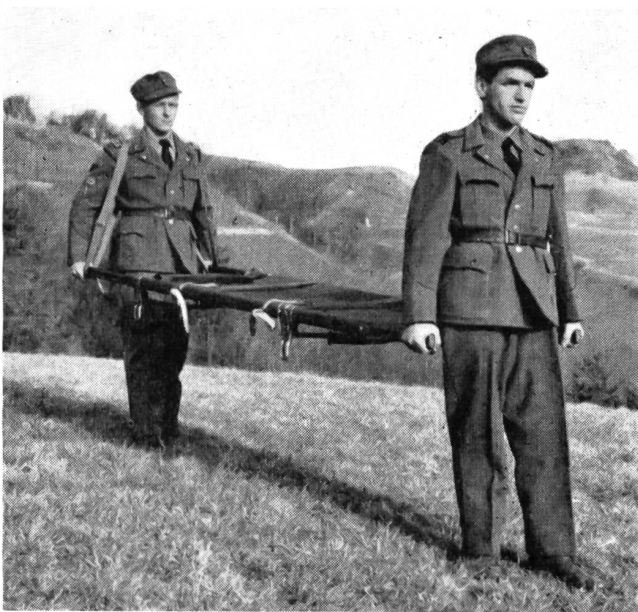

Leichtmetall- Ganztragbahre 52

zusammenlegbar

+ Pat.

Klappbett 300

+ Pat.

zusammenlegbar