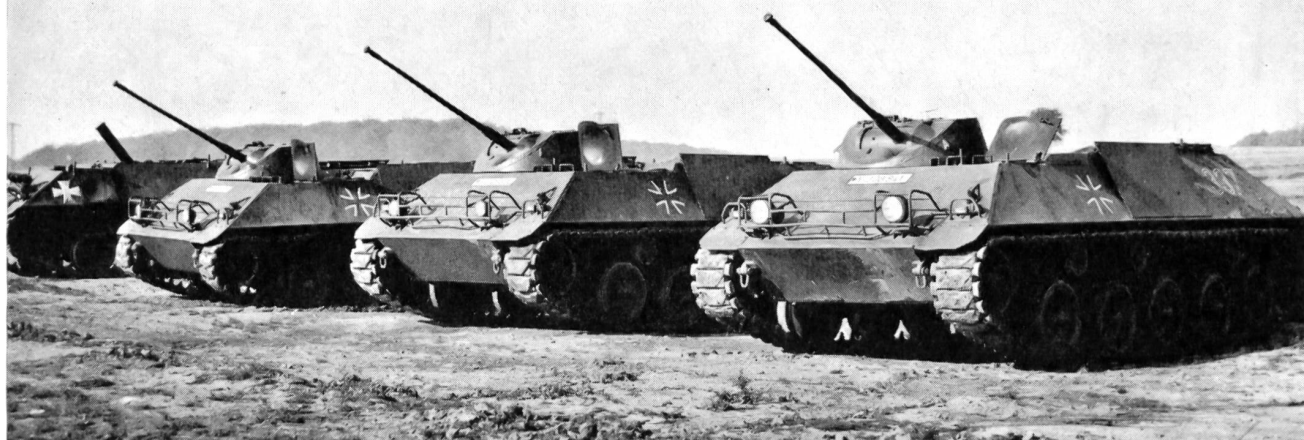

HISPANO SUIZA (SUISSE) S.A. GENÈVE