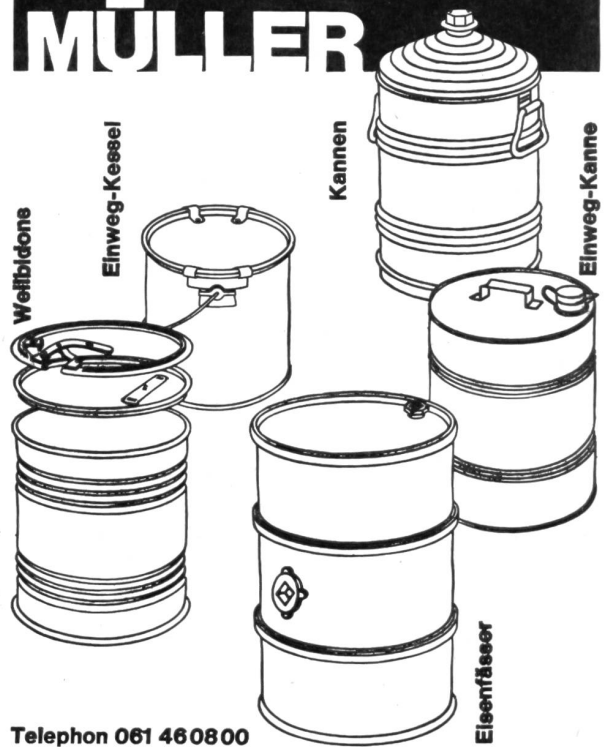

Telephon 061 460800

HISPANO SUIZA (SUISSE) S.A. GENÈVE

**La meilleure protection antiaérienne
des troupes combattantes
garantie par les armes conventionnelles
Canon de DCA et infanterie Hispano Suiza HS 831 L
avec visée Hispano Suiza-Galileo**

Arme automatique efficace et robuste à commande hydraulique
Grande concentration de feu: 11 coups par seconde
Poids de l'obus: 360 gr.
Très grande précision de tir grâce à la nouvelle visée
avec calculateur

Dispersion: Toulon 1961, vol no. 2683