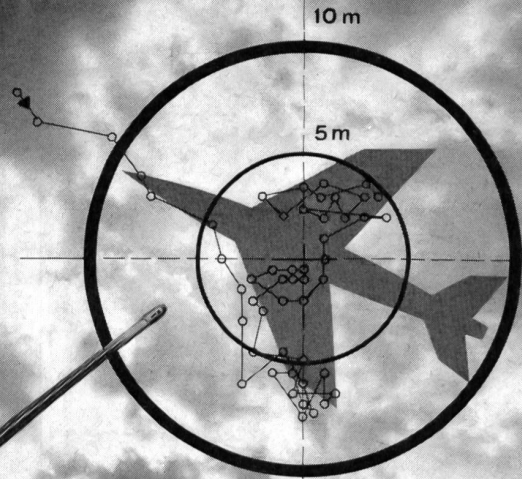

Trefferbild: Toulon 1961, Flug Nr. 2683