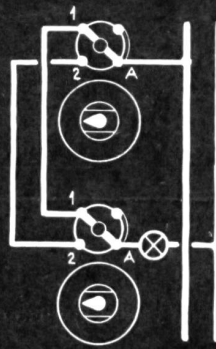

K+M

**Elektrische
Installationen**