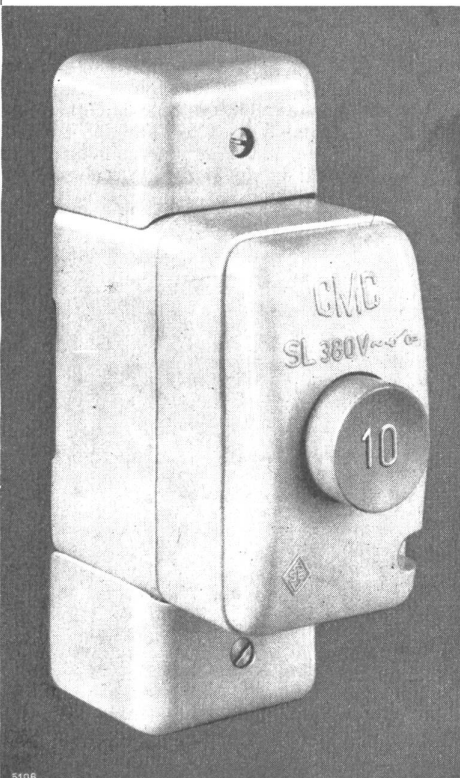

## Sicherungsautomat Typ SL

0,25 0,5 1 2 4 6 10 15 A 380 V

Moderne Bauten werden heute mit **GMC-**Sicherungsautomaten ausgerüstet. Der **GMC-Sicherungsautomat** ist die zeitgemäße Sicherung. Ein Fingerdruck bringt Licht und Kraft. **GMC-Sicherungsautomaten** sind jederzeit betriebsbereit, 100% berührungsgeschützt und Schalter und Sicherung zugleich.