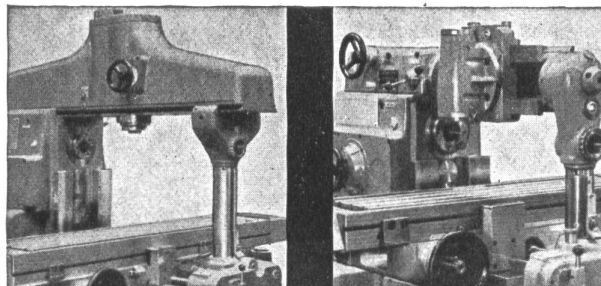

Oberarm «hv» mit eingebauter
Vertikalfrässpindel

STARRFRÄSMASCHINEN AG
RORSCHACHERBERG

Oberarm «s» mit Universal-
Vertikalfräskopf; beide je 360°
drehbar

Fräsen von sperrigen Werkstücken