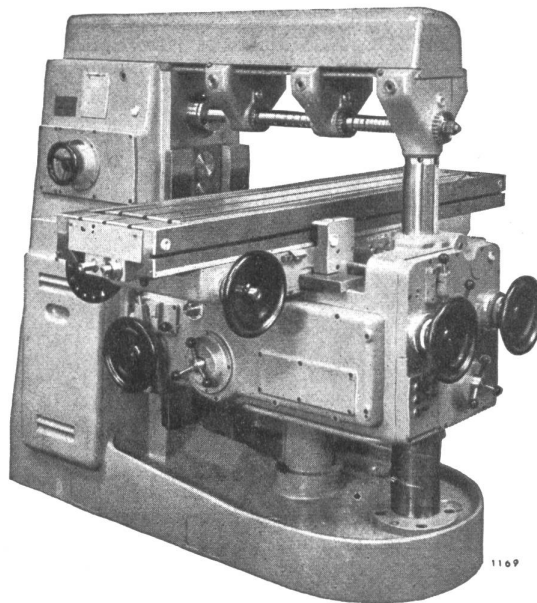

# ORIGINAL-STARR-KONSOL-FRÄSMASCHINEN

für vielseitige Bearbeitungsprobleme

**UNIVERSELL** in der Verwendung

Maschine ausgerüstet mit Universal-Teilapparat

Maschine mit Normal-Oberarm  
Tischgrößen 1200×300 mm  
1500×350/400  
1800×400  
2000×450  
2350×600