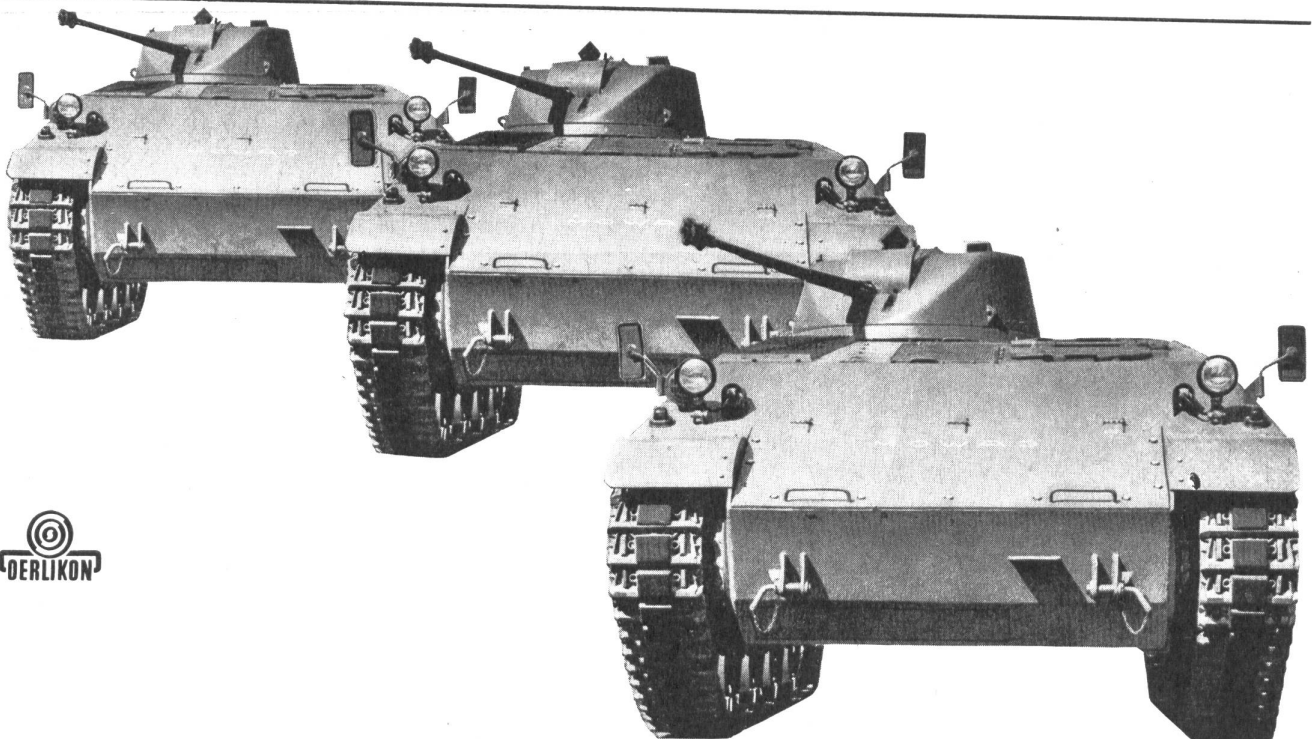

SCHWEIZERISCHE ISOLA-WERKE
BREITENBACH bei Basel

Armeesaniität
Zivilschutz
und
Katastrophenhilfe

Wullschleger & Schwarz Basel 1

INHABER H. WULLSCHLEGER

Unterer Heuberg 2 Telefon 061.23.55.22

CHIRURGISCHE INSTRUMENTE, APPARATEBAU, EIGENE WERKSTÄTTE