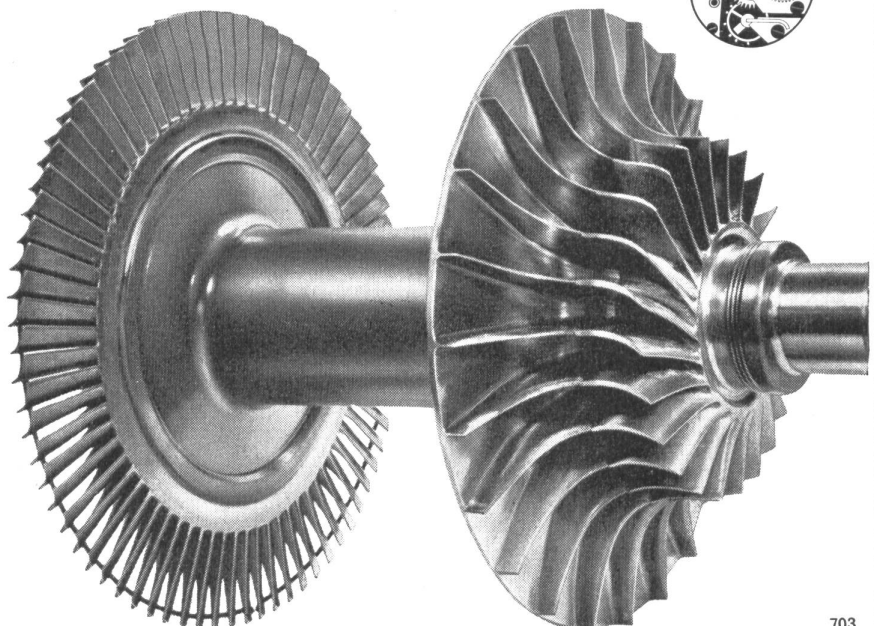

OERTLI

kennt Ihre Probleme!

Lassen Sie sich unverbindlich beraten
für

vollautomatische **Oelfeuerung**
vollautomatischen **Korrosionsschutz**
vollautomatische **Wasserenthärtung**

ING. W. OERTLI AG, DÜBENDORF ZH, TELEFON 051 . 85 05 11

SULZER

Gebrüder Sulzer
Aktiengesellschaft
Winterthur

Die Genauigkeit und Qualität der Schweizer Uhr sind weltbekannt. Wissen Sie aber auch, daß unsere Erzeugnisse im Maschinenbau im Verhältnis zu ihrer Größe den gleichen Genauigkeitsgrad aufweisen wie die Schweizer Uhr? Zum Beispiel die Schaufeln des hier abgebildeten Triebwerk-Rotors sind zum Teil mit einer Genauigkeit von $\frac{1}{100}$ mm bearbeitet und müssen zudem noch sehr hohen Temperaturen standhalten.

Spitzenleistungen werden nur erzielt durch unermüdete Forschung und Entwicklung sowie durch qualifiziertes berufliches Können der Belegschaft.

Im Bau von Düsentriebwerken ist Sulzer spezialisiert. Wir stellen Einzelteile und ganze Baugruppen her; auch für den Zusammenbau und Probetrieb vollständiger Düsentriebwerke sind wir eingerichtet. Dies ermöglicht uns die Übernahme von Unterhaltsarbeiten, Versuchen oder Lizenzaufträgen.

703