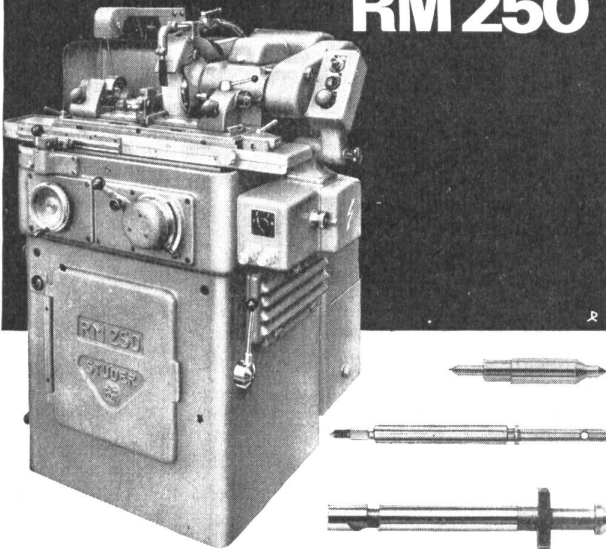

**Kleine Präzisionsteile in großen Serien
schleift wirtschaftlich die**

**Rundschleifmaschine
RM 250**

**AKTIENGESELLSCHAFT
FRITZ STUDER
Glockenthal - Thun/Schweiz**

KESSEL UND APPARATE

für die chemische, Lebensmittel-
und Getränkeindustrie
aus rostfreien Stählen,
Aluminium, Flußeisen
und Kunststoffen