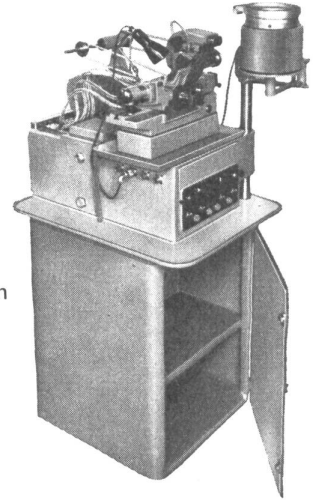

Höchste Präzision
zuverlässig
wirtschaftlich

R 58

elektronisch gesteuerte,
vollautomatische

**Feinschleif- und
Rolliermaschine**

Für Achsen von \varnothing 1-8 mm
und 5-140 mm Länge
Rollieren und Kuppen runden
 \varnothing 0,5-6 mm