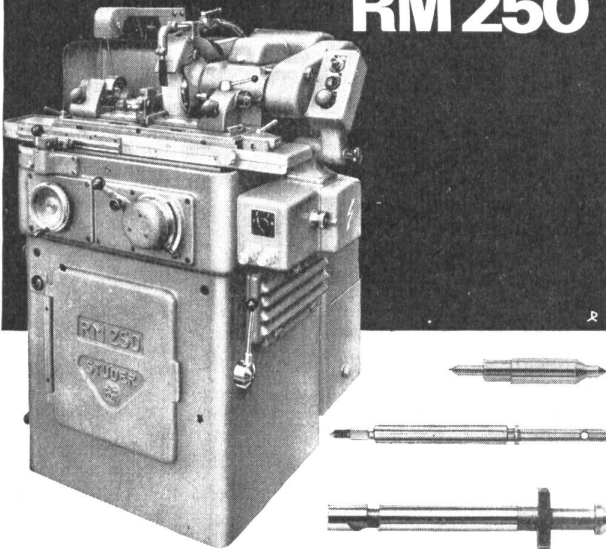

**Rundschleifmaschine
RM 250**

**AKTIENGESELLSCHAFT
FRITZ STUDER
Glockenthal-Thun/Schweiz**

KESSEL UND APPARATE

für die chemische, Lebensmittel-
und Getränkeindustrie
aus rostfreien Stählen,
Aluminium, Flußeisen
und Kunststoffen