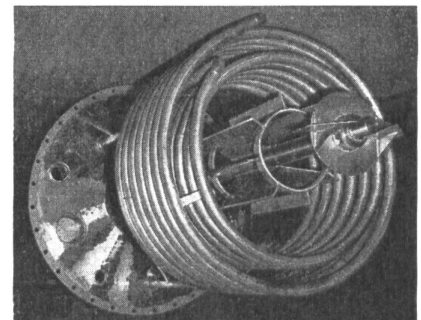

**Kleine Präzisionsteile in großen Serien
schleift wirtschaftlich die**

**Rundschleifmaschine
RM 250**

**AKTIENGESELLSCHAFT
FRITZ STUDER
Glockenthal - Thun/Schweiz**

KESSEL UND APPARATE

für die chemische, Lebensmittel-
und Getränkeindustrie
aus rostfreien Stählen,
Aluminium, Flußeisen
und Kunststoffen