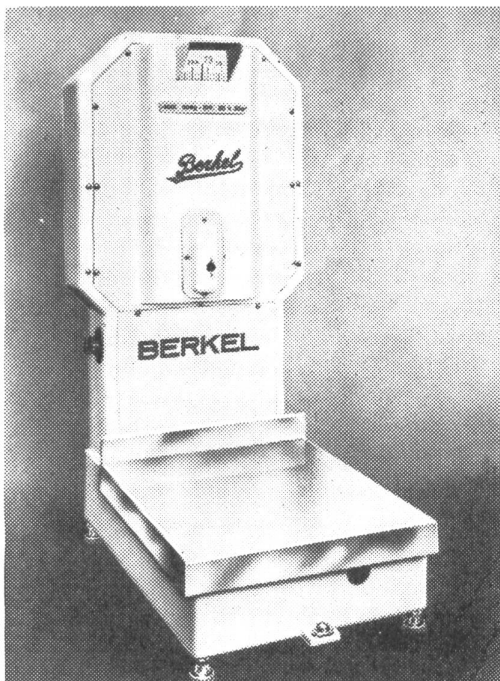

BERKEL-Waagen

in elektrooptischer und Zeiger- Ausführung für
Handel, Gewerbe, Industrie, Verwaltungen

Fabrik und Verkauf:

BERKEL AG, Hohlstraße 535
ZÜRICH-ALTSTETTEN