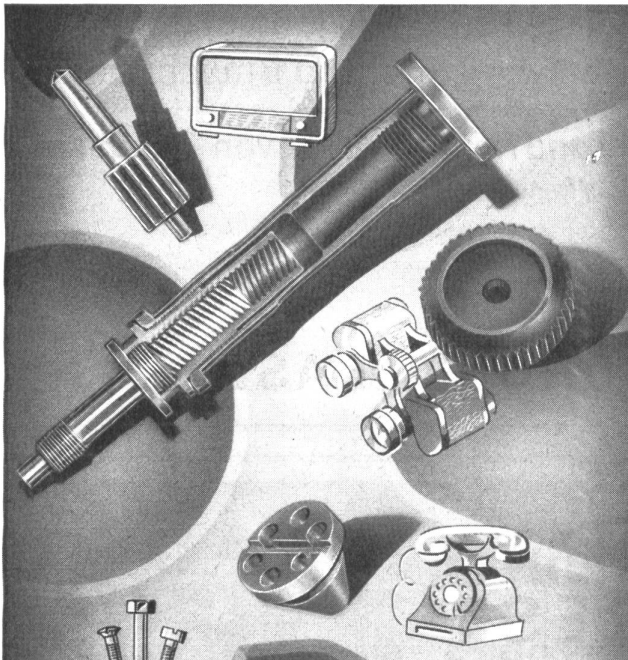

TANKANLAGEN

für alle feuer- und
explosionsgefährlichen
Flüssigkeiten

FEUERLÖSCHER

für jeden Zweck

Handapparate
Fahrbare Geräte
Stationäre Anlagen

**BREVO
HORGEN**

Telefon 051/824201

GEBR. BROTSCHI & CO. AG.