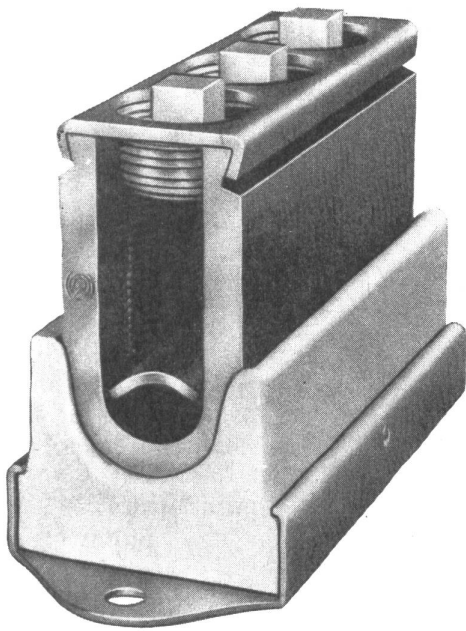

Download PDF: 30.04.2026

ETH-Bibliothek Zürich, E-Periodica, <https://www.e-periodica.ch>

Woertz Abzweigklemmen

in robuster Ausführung

von 2,5 mm² bis 400 mm²

mit abziehbarer Spreizschutzplatte
zum Einlegen des durchgehenden Hauptleiters und
zur betriebssicheren Unterklammerung der Abzweigleiter