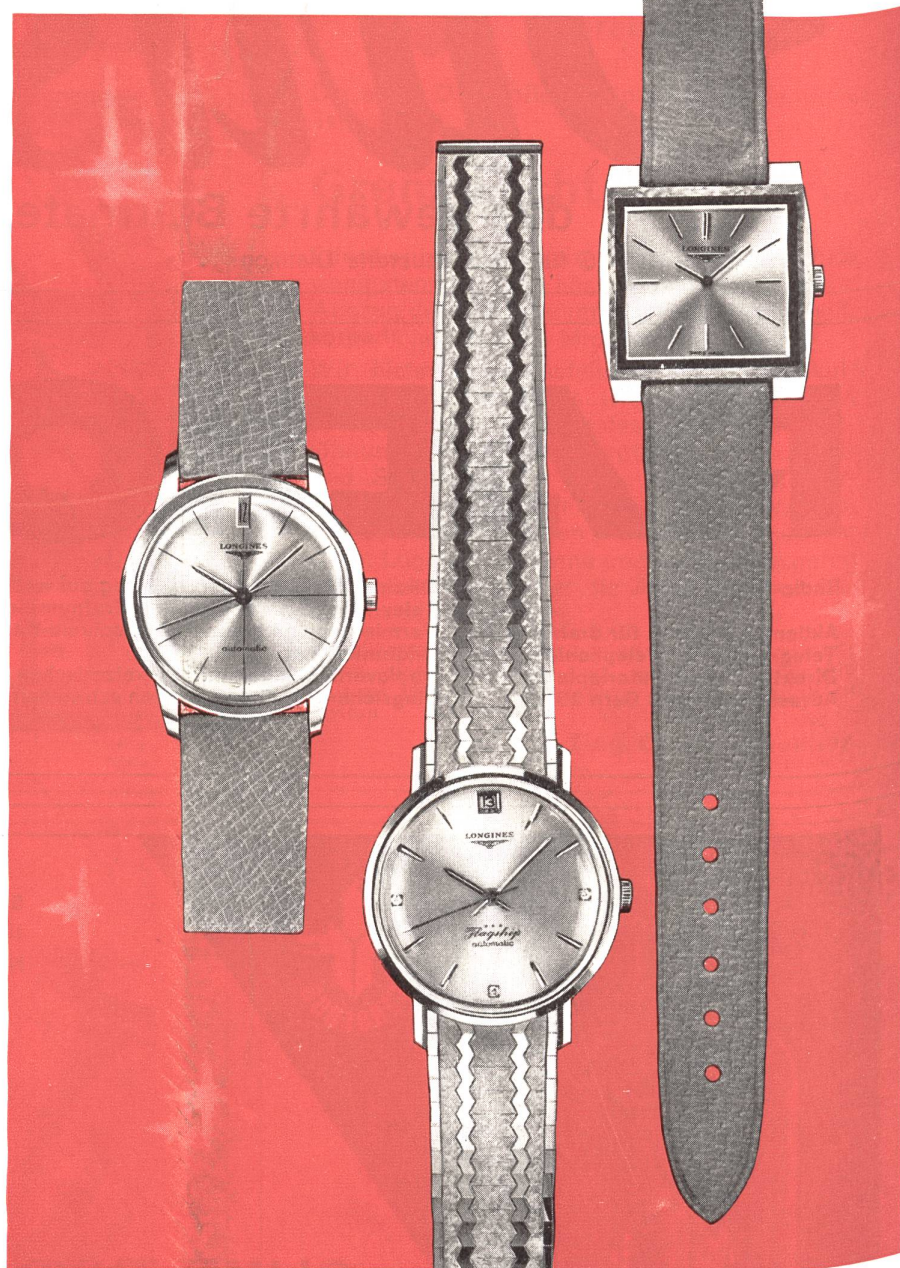

ES IST ZEIT...

LONGINES 

Schweizer Uhr von hoher Präzision

Réf. 7311

Réf. 3508

Réf. 7337

Ref. 7311 18 K. Gold
automatisches Modell, Fr. 635.-
Ref. 3508 Flagship★★★
Automatic, Kalender, DeLuxe;
18 K. Gold, massivgoldenes
Zifferblatt mit Brillanten.
Fr. 1090.-
Ref. 7337 Tonnenförmiges
Gehäuse, 18 K. Gold,
diamantgeschliffener Glasreif;
tuscanisiertes Muster.
Fr. 775.-