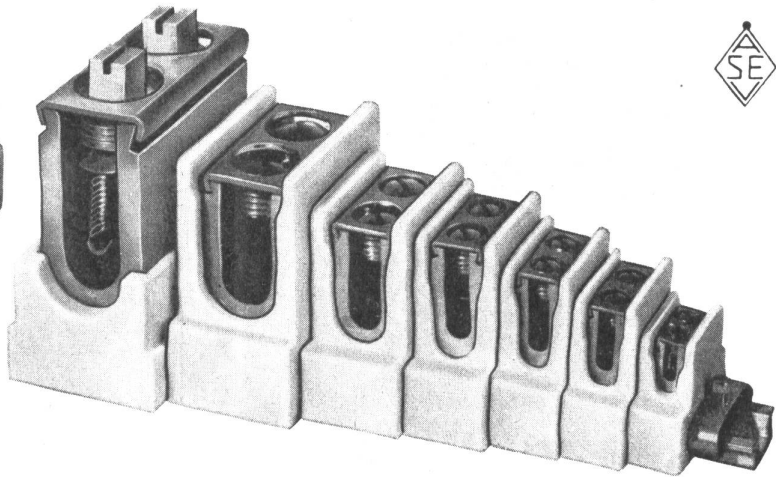

Download PDF: 30.04.2026

ETH-Bibliothek Zürich, E-Periodica, <https://www.e-periodica.ch>

Woertz Abzweigklemmen

in robuster Ausführung

von 2,5 mm² bis 400 mm²

mit abziehbarer Spreizschutzplatte
zum Einlegen des durchgehenden Hauptleiters und
zur betriebssicheren Unterklammerung der Abzweigleiter