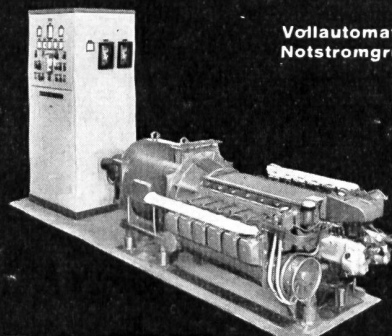

Download PDF: 01.05.2026

ETH-Bibliothek Zürich, E-Periodica, <https://www.e-periodica.ch>

SLM

Notstromanlagen

bewahren Sie vor Stromknappheit,
brechen Ihre Stromspitzen
und schützen Sie vor Verlusten.

Vollautomatische
Diesel-Notstrom-
gruppe, 24 kW

Fahrbare Diesel-
Notstromgruppe, 50 kW

Vollautomatische Diesel-
Notstromgruppe, 100 kW

Notstromanlagen für Elektrizitätswerke, Industriebetriebe, Handelshäuser, Banken, Telephonzentralen, Theater, Flugsicherungsdienst, militärische Anlagen, Sanitätshilfsstellen, etc.