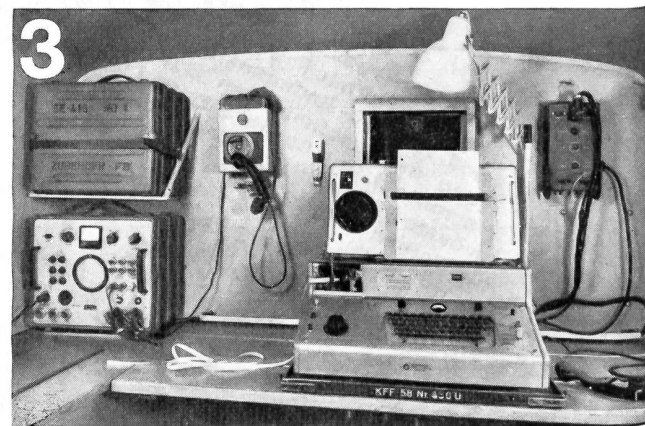

Gretag AG., Regensdorf/ZH
Elektromechanik und Elektronik