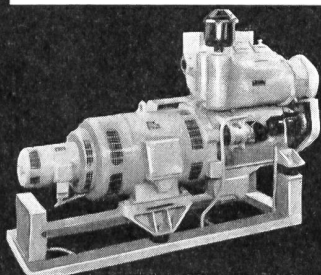

Fahrbare Diesel-
Notstromgruppe, 50 kW

SLM

Notstromanlagen

bewahren Sie vor Stromknappheit,
brechen Ihre Stromspitzen
und schützen Sie vor Verlusten.

Vollautomatische
Diesel-Notstrom-
gruppe, 24 kW