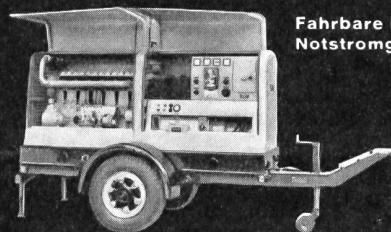

Download PDF: 02.05.2026

ETH-Bibliothek Zürich, E-Periodica, <https://www.e-periodica.ch>

SLM

Notstromanlagen

bewahren Sie vor Stromknappheit,
brechen Ihre Stromspitzen
und schützen Sie vor Verlusten.

Vollautomatische
Diesel-Notstrom-
gruppe, 24 kW

Fahrbare Diesel-
Notstromgruppe, 50 kW

Vollautomatische Diesel-
Notstromgruppe, 100 kW

Notstromanlagen für Elektrizitätswerke, Industriebetriebe, Handelshäuser, Banken, Telephonzentralen, Theater, Flugsicherungsdienst, militärische Anlagen, Sanitätshilfsstellen, etc.

Unsere Diesel-Generatorgruppen werden für Leistungen von 20-1000 kW gebaut und sind ab Lager oder kurzfristig lieferbar.

Verlangen Sie unverbindlichen Ingenieurbesuch

Schweizerische Lokomotiv- und Maschinenfabrik
Winterthur