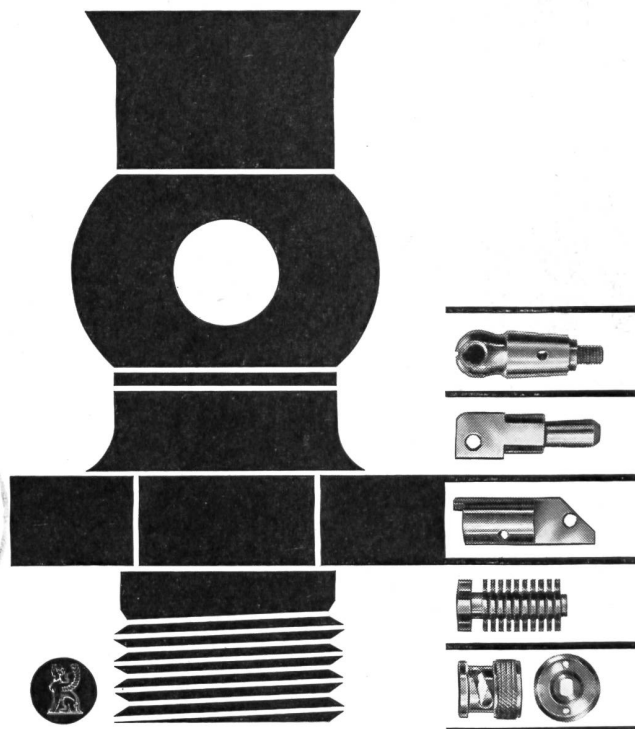

Aluminium-Industrie-Aktien-Gesellschaft

Verkaufsabteilung, Zürich 48

Telephon 051 / 54 80 80

Drehteile Jeder Art bis
 45 mm Ø
 gedrehte Holzschrauben
 Bohrer und Gewindebohrer
 Präzisions-
 Metallschrauben