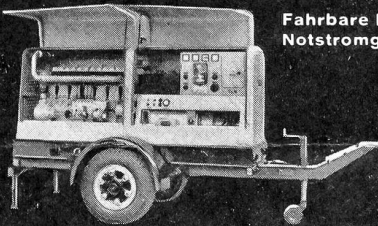

Download PDF: 30.04.2026

ETH-Bibliothek Zürich, E-Periodica, <https://www.e-periodica.ch>

SLM

Notstromanlagen

bewahren Sie vor Stromknappheit,
brechen Ihre Stromspitzen
und schützen Sie vor Verlusten.

Vollautomatische
Diesel-Notstrom-
gruppe, 24 kW

Fahrbare Diesel-
Notstromgruppe, 50 kW

Vollautomatische Diesel-
Notstromgruppe, 100 kW

Notstromanlagen für Elektrizitätswerke, Industriebetriebe, Handelshäuser, Banken, Telephonzentralen, Theater, Flugsicherungsdienst, militärische Anlagen, Sanitätshilfsstellen, etc.

Unsere Diesel-Generatorgruppen werden für Leistungen von 20-1000 kW gebaut und sind ab Lager oder kurzfristig lieferbar.

Verlangen Sie unverbindlichen Ingenieurbesuch

Schweizerische Lokomotiv- und Maschinenfabrik
Winterthur