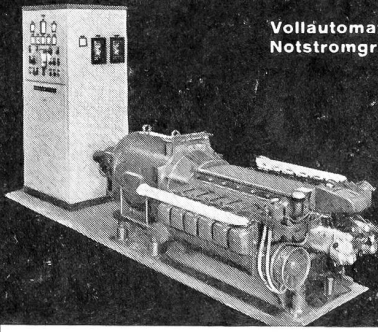

Notstromanlagen für Elektrizitätswerke, Industriebetriebe, Handelshäuser, Banken, Telephonzentralen, Theater, Flugsicherungsdienst, militärische Anlagen, Sanitätshilfsstellen, etc.

Unsere Diesel-Generatorgruppen werden für Leistungen von 20-1000 kW gebaut und sind ab Lager oder kurzfristig lieferbar.

Verlangen Sie unverbindlichen Ingenieurbesuch

Schweizerische Lokomotiv- und Maschinenfabrik
Winterthur

Tel.: 052/85511

Telex: 52 226

METALLDRUCKGUSS

INCA