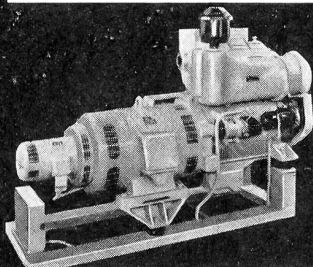

Download PDF: 30.04.2026

ETH-Bibliothek Zürich, E-Periodica, <https://www.e-periodica.ch>

SLM

Notstromanlagen

bewahren Sie vor Stromknappheit,
brechen Ihre Stromspitzen
und schützen Sie vor Verlusten.

Vollautomatische
Diesel-Notstrom-
gruppe, 24 kW