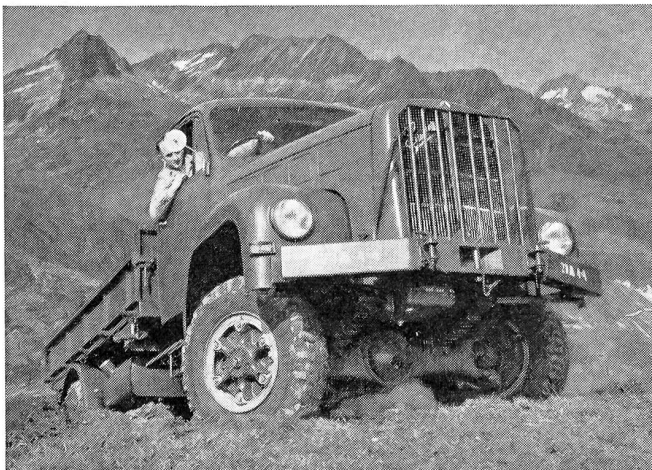

Saurer- Nutzfahrzeuge

*lösen Ihre Transportprobleme!
Für zivile und militärische Zwecke
auch mit Allradantrieb lieferbar.*

**Aktiengesellschaft
Adolph Saurer, Arbon**