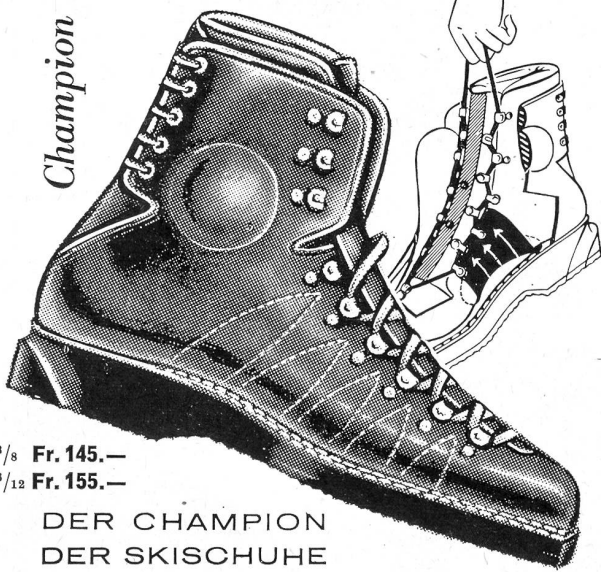

Henke

Champion

³/₈ Fr. 145.—
⁹/₁₂ Fr. 155.—

DER CHAMPION
DER SKISCHUHE

Hoher Doppelschaft-Skischuh für Abfahrt und Slalom. Ballen- und Knöchelpartie verstärkt. Die exklusiven und patentierten Henke-Vorteile: Kontraschnürung und Duplex-Fixator vermitteln vom ersten Tag an eine sichere Skiführung und herrliche Bequemlichkeit. Zwiegenäht, mit Henke-Goodwill-Service.