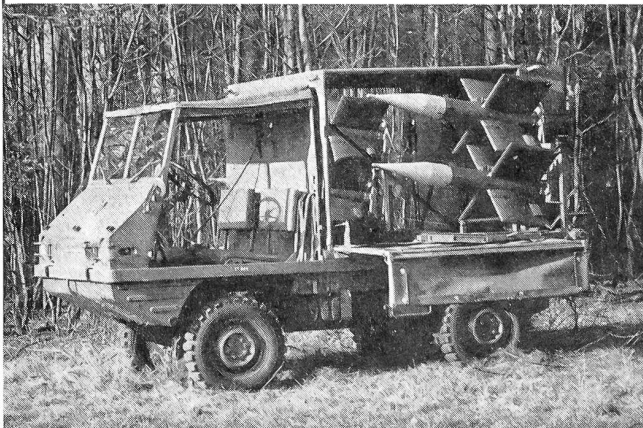

# MOSQUITO

Drahtgelenkte Einmann-Panzerabwehrrakete

Mit der MOSQUITO werden gepanzerte Ziele in Distanzen von 400 bis 2000 m bekämpft. Der Hohlladungskopf durchschlägt Panzerplatten von über 500 mm.

Die MOSQUITO wird ohne Abschussgestell direkt vom Boden gestartet, und der Schütze lenkt sie mittels eines Lenkknüppels über elektrische Signaldrähte ins Ziel. Für Übungsschiessen wird der Kriegskopf durch einen Übungs-Fallschirmkopf ersetzt, womit die Rakete nach erfolgtem Fluge zurückgewonnen werden kann.