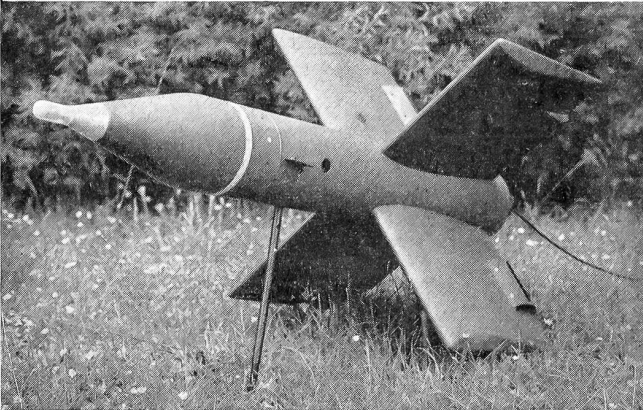

# MOSQUITO

Drahtgelenkte Einmann-Panzerabwehrrakete

Mit der MOSQUITO werden gepanzerte Ziele in Distanzen von 400 bis 2000 m bekämpft. Der Hohlladungskopf durchschlägt Panzerplatten von über 500 mm.

Die MOSQUITO wird ohne Abschussgestell direkt vom Boden gestartet, und der Schütze lenkt sie mittels eines Lenkknüppels über elektrische Signaldrähte ins Ziel. Für Übungsschiessen wird der Kriegskopf durch einen Übungs-Fallschirmkopf ersetzt, womit die Rakete nach erfolgtem Fluge zurückgewonnen werden kann.