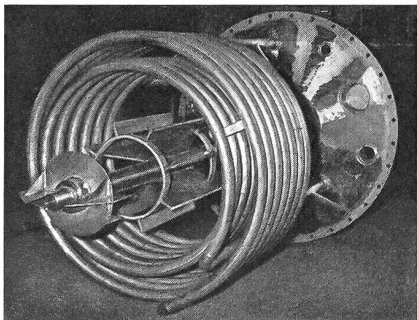

KESSEL UND APPARATE

für die chemische, Lebensmittel-
und Getränkeindustrie
aus rostfreien Stählen, Aluminium
Flußeisen und Kunststoffen

Gegründet 1883

SCHNEIDER & CO
PFÄFFIKON - ZÜRICH