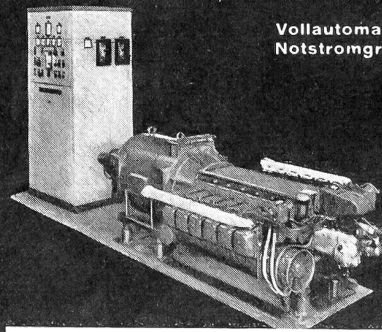

Vollautomatische Diesel-
Notstromgruppe, 100 kW

Notstromanlagen für Elektrizitätswerke, Industriebetriebe, Handelshäuser, Banken, Telephonzentralen, Theater, Flugsicherungsdienst, militärische Anlagen, Sanitätshilfsstellen, etc.

Unsere Diesel-Generatorgruppen werden für Leistungen von 20-1000 kW gebaut und sind ab Lager oder kurzfristig lieferbar.

Verlangen Sie unverbindlichen Ingenieurbesuch

Schweizerische Lokomotiv- und Maschinenfabrik
Winterthur

Tel.: 052/85511

Telex: 52226

Präzisions- 6-Kant-Muttern

von M 3 — M 20,
aus Weichstahl, SM-Stahl,
Bunt- und Leichtmetall
fabrizieren
wir seit 50 Jahren als Spezialität

Fabrik-Marke Marque de fabrique

Aktiengesellschaft

SCHRAUBENFABRIK EVA AARAU
G E G R. 1908 TEL. NO. (054) 23637

STAHLBAU

Projektierung und Lieferung von Stahlkonstruktionen in geschweißten und genieteten Ausführungen

WARTMANN & CIE. A.G. BRUGG

Unsere Kessel-Schmiede-Abteilung liefert erstklassig ausgeführte Blecharbeiten für alle Zwecke

KESSELSCHMIEDE