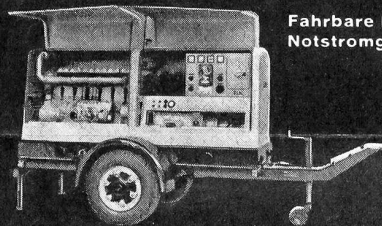

Download PDF: 01.05.2026

ETH-Bibliothek Zürich, E-Periodica, <https://www.e-periodica.ch>

SLM

Notstromanlagen

bewahren Sie vor Stromknappheit,
brechen Ihre Stromspitzen
und schützen Sie vor Verlusten.

Vollautomatische
Diesel-Notstrom-
gruppe, 24 kW

Fahrbare Diesel-
Notstromgruppe, 50 kW

Vollautomatische Diesel-
Notstromgruppe, 100 kW

Notstromanlagen für Elektrizitätswerke, Industriebetriebe, Handelshäuser, Banken, Telephonzentralen, Theater, Flugsicherungsdienst, militärische Anlagen, Sanitätshilfsstellen, etc.

Unsere Diesel-Generatorgruppen werden für Leistungen von 20-1000 kW gebaut und sind ab Lager oder kurzfristig lieferbar.

Verlangen Sie unverbindlichen Ingenieurbesuch

Schweizerische Lokomotiv- und Maschinenfabrik
Winterthur