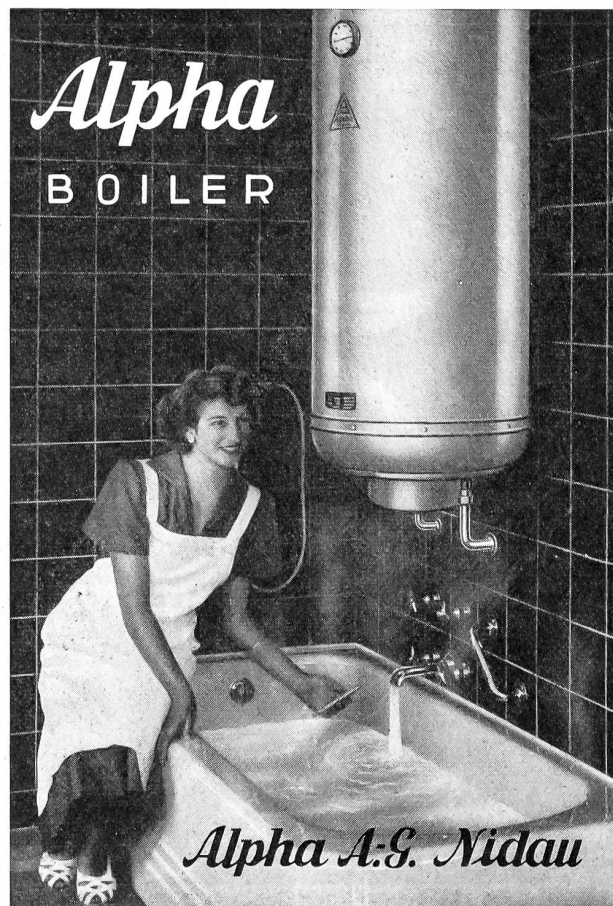

3 SAIS-Qualitäten für hohe Ansprüche

SAIS mit 10 % Butter
PLANTA - Pflanzenmargarine
SAIS-Oel

OFP 1/60

Gesunde
Hände
trotz
strengem
Dienst

SIPRA 6

MILITÄR - ARBEITSHANDSCHUHE

Handverletzungen sind dem Wehrmann besonders hinderlich. Schützen Sie Ihre Hände mit SIPRA 6 Ganzleder-Handschuhen! Stärker als Ausgangshandschuhe, doch weich und geschmeidig, ist SIPRA 6 der geeignete Handschutz beim Dienst an Waffen und Geräten. Blitzverschluss für griffsicheren Halt. Schweizer Qualität.

klein Fr. 17.80   mittel Fr. 19.50   gross Fr. 21.20

Bezugsquellen nennt

Fabrik für Arbeitshandschuhe
MÖTTELI & CO. ZÜRICH 48
Buckhauserstr. 41 Tel. (051) 54 77 77

Schweizer Qualität im Dienst
und im Zivil — deshalb wählt
der Schweizer Soldat
GOESSLER Schreibpapier und
Briefumschläge

H. GOESSLER AG Briefumschlagfabrik Zürich 45