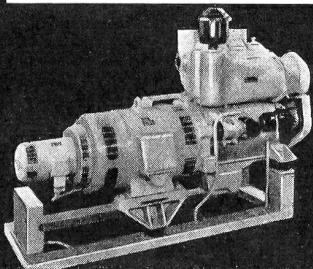

Download PDF: 01.05.2026

ETH-Bibliothek Zürich, E-Periodica, <https://www.e-periodica.ch>

SLM

Notstromanlagen

bewahren Sie vor Stromknappheit,
brechen Ihre Stromspitzen
und schützen Sie vor Verlusten.

Vollautomatische
Diesel-Notstrom-
gruppe, 24 kW