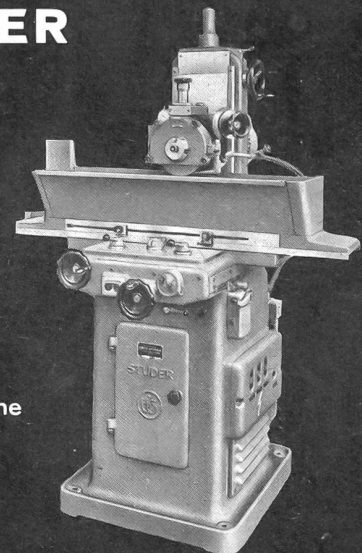

SURSEE

Die Qualitätsmarke für leistungsfähige
Großküchen-Apparate

Hotelherde Restaurationsherde
Pensionsherde
Kippkessel Bratpfannen
Friture-Apparate Brat- und
Backöfen Patisserieöfen
Wärmeschränke
Grill-Salamander Bains-Marie
Warmwasserbereitungs-
Anlagen

Sursee-Werke AG
Sursee LU

Fabrik moderner Heiz- und Kochapparate
Telephon 045.41444

F. Hofmann

**USINE MÉCANIQUE
DU CHEMINET**

Corcelles-Neuchâtel Rue Gare 7a

Téléphone 81305

Etampages, fabrication d'articles en
série, tabourets métalliques et chaises
pour bureaux et ateliers, crochets de
carabines et articles de sellerie. Boîtes
métalliques de manutention pour in-
dustrie, etc.

Panzerglas

Splitterfreies Sicherheitsglas
gegen Kugeleinschüsse

VERRES INDUSTRIELS S.A.
Moutier (J. B.)

Präzisions-Schleifmaschinen STUDER

Flächen-
Schleifmaschine

Universal-Rundschleifmaschinen
Rachenlehren-Schleif- und Läppmaschinen
Profil-Schleifmaschinen
Flächen-Schleifmaschinen

**AKTIENGESELLSCHAFT
FRITZ STUDER
GLOCKENTHAL-THUN**