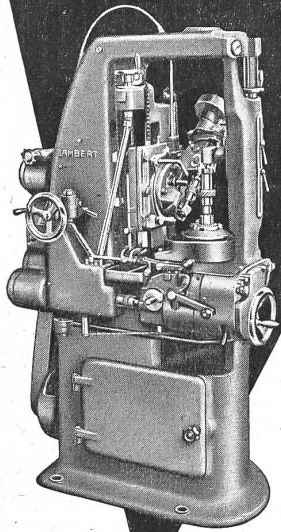

Download PDF: 30.04.2026

ETH-Bibliothek Zürich, E-Periodica, <https://www.e-periodica.ch>

LAMBERT

HALBAUTOMATISCHE
UNIVERSAL-ABWÄLZ-
RÄDERFRÄSMASCHINE

TYPE 68

MASCHINEN FÜR UHRENFABRIKATION UND APPARATEBAU
S. LAMBERT AG. GRENCHEN SCHWEIZ