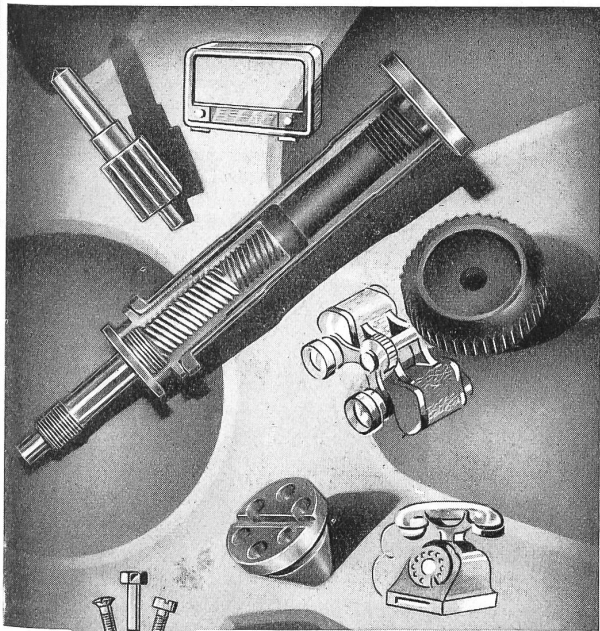

GEBR. BROTSCHI & CO. AG
Grenchen/SO 065 8 50 88

CH