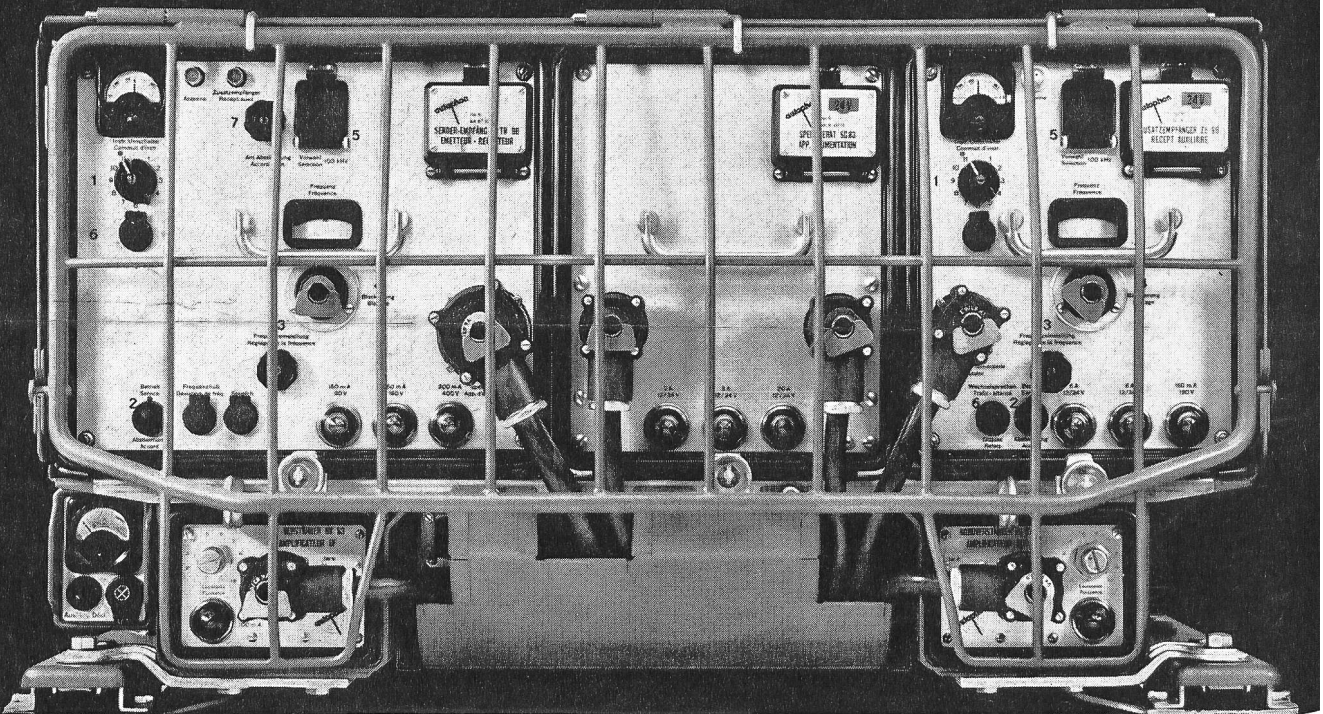

Download PDF: 02.05.2026

ETH-Bibliothek Zürich, E-Periodica, <https://www.e-periodica.ch>

Rasch sichere Verbindung

Die Funkstation SE 407, von der Autophon AG für die Schweizer Armee entwickelt, ist für den Einsatz in Panzern, Kdo-Fahrzeugen, Werkstattwagen usw. gebaut. Sender-Empfänger und Zusatzempfänger sind je für mehr als 100 Kanäle ausgerüstet, von denen sich mehrere vorabstimmen und über das Bedienungsgerät fernauswählen lassen. Speisung aus der Fahrzeugbatterie. Die Anlage ist robust und betriebssicher konzipiert, sie wird im Wechsel- oder Gegensprechverkehr und als Relaisstation eingesetzt.