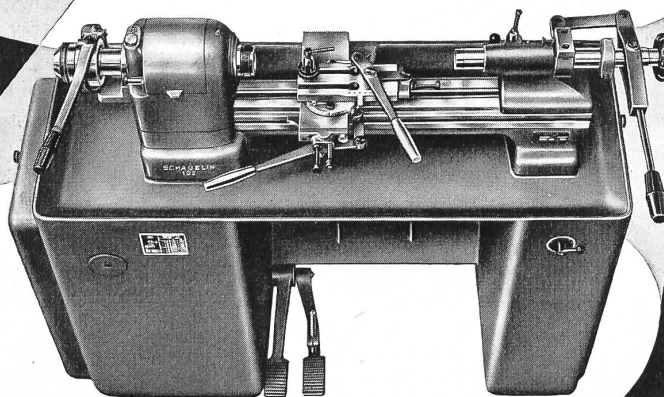

Die Stars
der Präzision

schaublin s. a.
fabrique de machines
bévillard / suisse

SCHAUBLIN 102