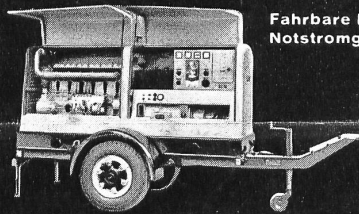

Download PDF: 03.05.2026

ETH-Bibliothek Zürich, E-Periodica, <https://www.e-periodica.ch>

SLM

Notstromanlagen

bewahren Sie vor Stromknappheit,
brechen Ihre Stromspitzen
und schützen Sie vor Verlusten.

Vollautomatische
Diesel-Notstrom-
gruppe, 24 kW

Fahrbare Diesel-
Notstromgruppe, 50 kW

Vollautomatische Diesel-
Notstromgruppe, 100 kW

Notstromanlagen für Elektrizitätswerke, Industriebetriebe, Handelshäuser, Banken, Telephonzentralen, Theater, Flugsicherungsdienst, militärische Anlagen, Sanitätshilfsstellen, etc.

Unsere Diesel-Generatorgruppen werden für Leistungen von 20-1000 kW gebaut und sind ab Lager oder kurzfristig lieferbar.

Verlangen Sie unverbindlichen Ingenieurbesuch

Schweizerische Lokomotiv- und Maschinenfabrik
Winterthur