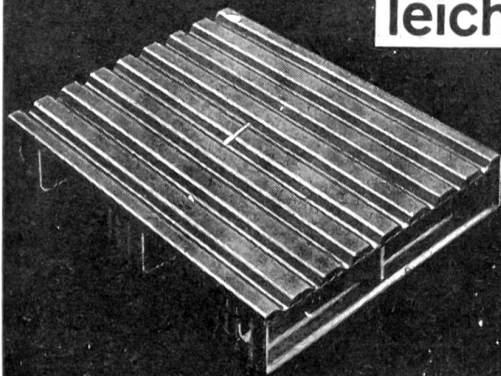

SURSEE-WERKE AG / SURSEE

Fabrik moderner Heiz- und Kochapparate

Telephon (045) 4 14 44

VON ROLL

Stahlpaletten und Stapelbehälter
für schweren und robusten Einsatz

214

leicht

preiswert