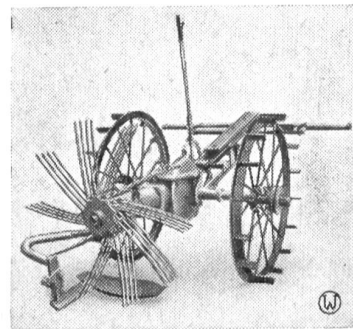

Kartoffelgraber «Ott»

Modell «Fortschritt»

Seine Vorzüge:

- Saubere Grabarbeit des Schleuderrades mit 10 Gabeln
- Leichtzügig und leicht regulierbar
- Starke unverwüstliche Konstruktion

Verlangen Sie unsern Spezialprospekt