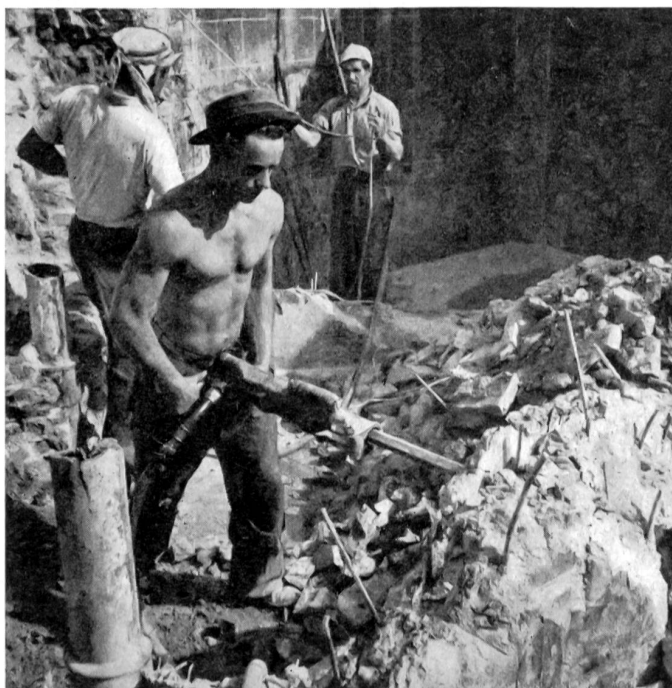

Schweizerische Industrie-Gesellschaft Neuhausen am Rheinfall

Vertreter für die Schweiz: W. Röthlisberger, Nüscherstraße 31, Zürich 1