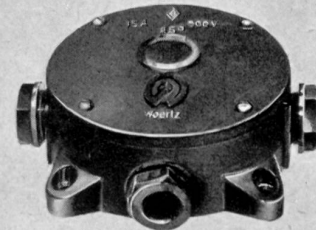

ARBON

BASEL

BERN

MORGES

ZÜRICH

WOERTZ-KABEL-ABZWEIGDOSEN

Bakelitdose mit Stopfbuchsen für
Kabel bis $4 \times 2,5 \text{ mm}^2$

Wasserdichte Steatit-Dose mit
Messing-vernickelten Stopfbuchsen

Diese Bakelitdose kann auch als
Decken- und Wandarmatur oder
Pendelleuchte ergänzt werden

Bakelitdose mit angebautem,
druckfestem Endverschluss

Tdc Kabeldose für
trockene Räume, $1,5 \text{ mm}^2$

Staubdichte Steatitdose mit Thermo-
plast-Stützen für Isolierrohre