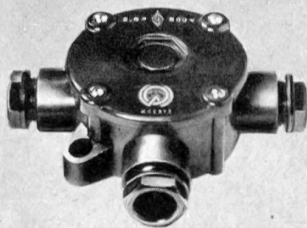

ARBON

BASEL

BERN

MORGES

ZÜRICH

WOERTZ-KABEL-ABZWEIGDOSEN

Bakelitdose mit Stopfbuchsen für
Kabel bis $4 \times 2,5 \text{ mm}^2$

Wasserdichte Steatit-Dose mit
Messing-vernickelten Stopfbuchsen