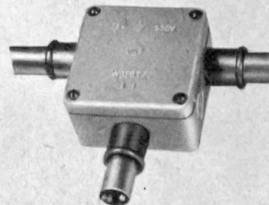

Staubdichte Steatitdose mit Thermo-
plast-Stützen für Isolierrohre