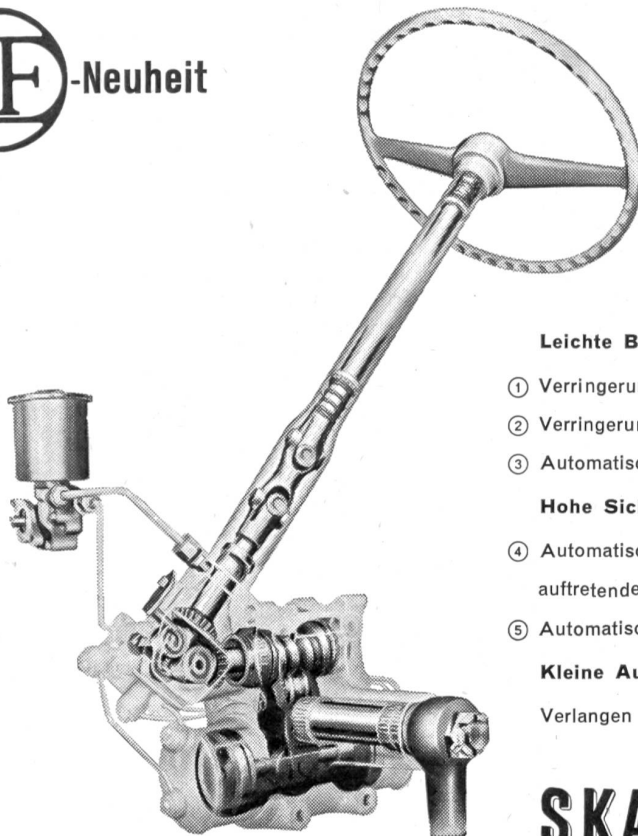

Unsere Produkte sind in den Filialen der Migros erhältlich

Apparate und Anlagen
für die chemische und
Nahrungsmittelindustrie
Azetylen-Trockenentwickler
Industrielle Misch- und
Knetmaschinen
Dampfkessel
verschiedener Systeme
Behälter und Tanks
Stahlhochbau
Kittlose Oberlichtfenster
Stahlwasserbau

Leichte Bedienung

- ① Verringerung der Lenkradumdrehung um etwa 40 %
- ② Verringerung des Kraftaufwandes beim Lenken um 70 - 80 %
- ③ Automatische Rückkehr der Lenkung in die Mittellage

Hohe Sicherheit

- ④ Automatisches Reagieren der Ventile bei plötzlich auftretendem Reifenplatzen
- ⑤ Automatisches Abfangen der gefürchteten Prellschläge