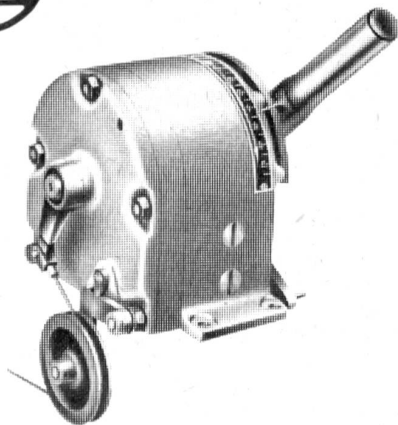

Kleine Ausmaße, niedriges Gewicht

Verlangen Sie bitte unseren Spezialprospekt

SKAG

STEUERUNGEN UND KUPPLUNGEN AG
ZÜRICH 50, OERLIKON, ANDREASSTR. 17
TELEFON (051) 46 74 46

Bootswendegetriebe

Beratung und Verkauf durch die Generalvertretung
für die Schweiz oder Ihren Bootsbauer