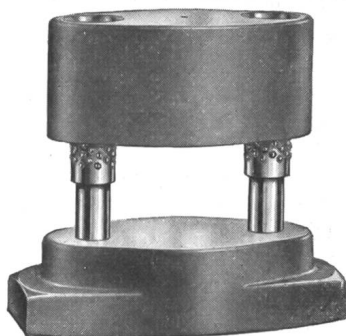

Einrichtungen für die Lack- und Firnisindustrie

Beheizungen für industrielle Apparaturen bis 360° C, mit flüssigem oder dampfförmigem Heizmedium

Vertikaldampfkessel für Leistungen bis 5000 kg/h

Apparate aus nickelplattierten Stählen

Glühhauben, Tiegel, Traggestelle aus hitzebeständigen Stählen

Allg. Kessel-, Apparate- und Rohrleitungsbau in SM-Stahl, rostfreien und plattierten Stählen, Kupfer, Aluminium, Reinnickel usw.

Hch. Bertrams AG., Basel 13