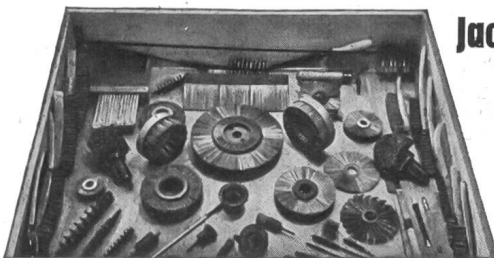

Portlandcementwerk AG / Olten

Normalportlandzement «Record»
Hochwertiger Portlandzement «Super»

**Jacq. Thoma
AG.**

Winterthur
Drahtbürsten-
fabrik
Telephone
(052) 2 67 73

Hans Keller & Sohn

Bau- und Kunstschlosserei / Eisenbauwerkstätte

BERN-Fischermätteli

Weissensteinstraße 6   Tel. (031) 5 23 74

W. & H. Niederhauser, Bern-Bümpliz

STAHL- UND METALLBAU

Morgenstraße 131   Telephone 66 07 22

Eisenkonstruktionen, Bauschlosserarbeiten, Metallbau, Blech-
arbeiten, Behälter, Öltank, Fahrradständer, Schweißerarbeiten

Einfriedungen / Deckenmaterial (Seiling-Decken)
Kläranlagen mit Trennschnecke, Patent Hofmann
Benzinabscheider System Seiling, von der EMPA geprüft
Fertigfabrikate für Festungsbauten und Luftschutz

Seiling-Eisenbeton AG., Bern

Prospekte / Telephone 5 00 19

REIFLER & GUGGISBERG ING. AG., BIEL

TELEPHON 2 56 22

TIEFBAU-UNTERNEHMUNG

Tiefbau   Eisenbeton   Straßenbeläge   Asphaltarbeiten   Geleisebau