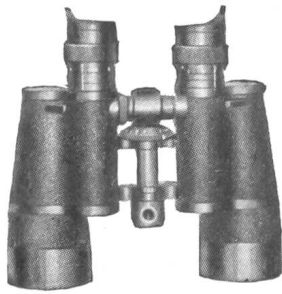

Entfernung schätzen

führt meist zu ungenauer Feuereröffnung, Munitionsvergeudung, Verlust des Überraschungsmomentes und gibt dem Gegner Zeit, vor Feuerwirkung in Deckung zu gehen.

Die neuen I A-Prismen-Feldstecher mit patentiertem eingebautem Entfernungsmesser

von 50—500 Meter ermöglichen genaue Zielsprache durch erstklassige Qualität des Feldstechers mit hartvergüteter Optik und hervorragender Lichtstärke.

Der im Feldstecher geschützt eingebaute Entfernungsmesser ermittelt blitzschnell die Entfernung die auf einer Skala zwischen den Okularen direkt abgelesen wird.

Für sämtliche leichte Waffen und gezieltes Feuer bis zu 500 Meter ein ganz vorzügliches Hilfsmittel der Truppenführung. Jeder Feldstecher mit EM besitzt ein Stativ-Gewinde, hat Scharfeinstellung an beiden Okularen, wetterfesten Bezug und wird mit erstklassigem Lederköcher geliefert.

5 Jahre Werks-Garantie

1. mit Optik 7×50 . . . . . Fr. 695.—
   oder in 6 Raten . . . à Fr. 120.—
   mit Optik 10×50 . . . . . Fr. 750.—
   oder in 6 Raten . . . à Fr. 130.—

Spezialprospekte auf Wunsch!

An Novoprix-Versand AG, Zürich 39, Tödistrasse 52

Senden Sie mir unverbindlich 8 Tage zur Probe 1 Feldstecher mit E.-Messor 7×50/10×50. Nach 8 Tagen zahle ich bar oder die 1. Rate. Sonst erfolgt Rücksendung innert 8 Tagen tadellos verpackt und eingeschrieben.

Name und Adresse: .....