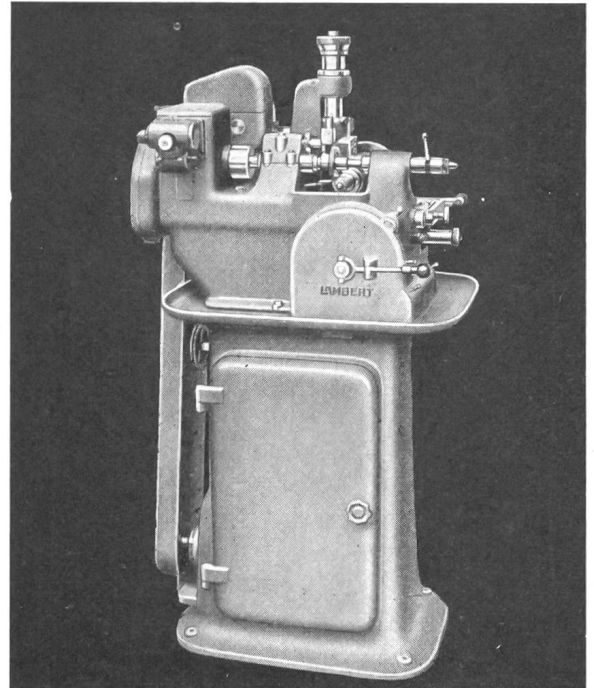

VON ROLL

über 130 Jahre im Dienste der schweizerischen Eisenversorgung und eisenverarbeitenden Industrie

Unsere Werke liefern in bewährter Güte:

**Gerlafingen
Choindéz**

Roheisen

Gerlafingen

Legierte und unlegierte Stähle. Warmwalzerzeugnisse in Handelsgüte und Spezialqualitäten. Schmiedestücke bis 12 t Stückgewicht

**Klus Olten
Choindéz
Rondez Bern**

Gusstecke für jede Anforderung und jeden Verwendungszweck, bis 40 t Stückgewicht, in Grauguss, Hartguss, hitze- und korrosionsbeständigem Guss-eisen, Sphäroguss, Nichteisenmetallguss

**Klus Rondez
Bern**

Pressen, Abschluss- und Regulierorgane für Kraftwerke, Armaturen, Getriebe, Maschinen für die chemische Industrie, Walzwerke, Kalander, Transport- und Verladeanlagen, Krane, Luft- und Standseilbahnen, Baumaschinen

**L. von Roll AG.
Zürich**

Komplette Anlagen für Kehrlichtverbrennung, Öl- und Fettindustrie, chemische Industrie, Zementindustrie und Eisenerzverhüttung

Gesellschaft der
Ludw. von Roll'schen Eisenwerke AG.
Gerlafingen (Hauptsitz)

77

Abwälzräderfräsmaschine Type 75

MASCHINEN FÜR UHRENFABRIKATION UND APPARATEBAU

S. LAMBERT A.G.
GRENCHEN-SCHWEIZ

Brabant-Pflug «Ott»

in allen Bodenverhältnissen bewährte Riesterformen, prima Material, über 100 Jahre Erfahrung!

MOSSINGER

GEBR. OTT AG.

MASCHINEN-FABRIK, WORB