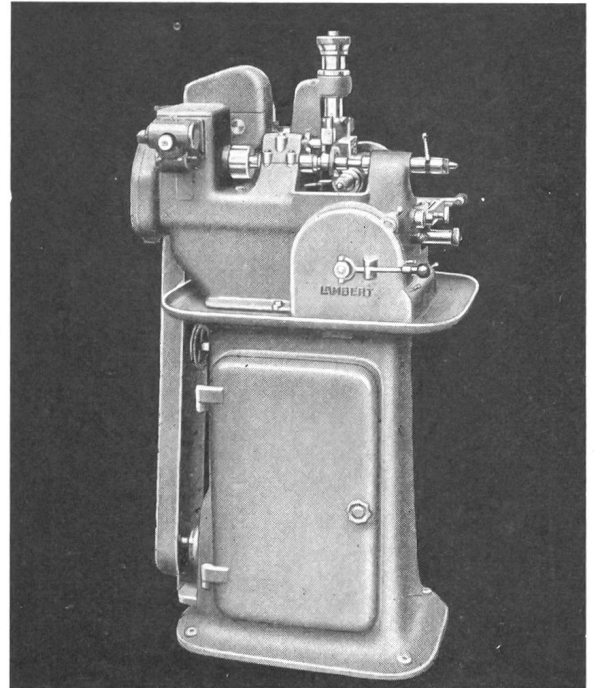

VON ROLL

über 130 Jahre im Dienste der schweizerischen Eisenversorgung und eisenverarbeitenden Industrie

Unsere Werke liefern in bewährter Güte:

Gerlafingen
Choindéz

Roheisen

Gerlafingen

Legierte und unlegierte Stähle. Warmwalzerzeugnisse in Handelsgüte und Spezialqualitäten. Schmiedestücke bis 12 t Stückgewicht

Klus Olten
Choindéz
Rondez Bern

Gusstecke für jede Anforderung und jeden Verwendungszweck, bis 40 t Stückgewicht, in Grauguss, Hartguss, hitze- und korrosionsbeständigem Guss-eisen, Sphäroguss, Nichteisenmetallguss

Klus Rondez
Bern

Pressen, Abschluss- und Regulierorgane für Kraftwerke, Armaturen, Getriebe, Maschinen für die chemische Industrie, Walzwerke, Kalander, Transport- und Verladeanlagen, Krane, Luft- und Standseilbahnen, Baumaschinen

L. von Roll AG.
Zürich

Komplette Anlagen für Kehrlichtverbrennung, Öl- und Fettindustrie, chemische Industrie, Zementindustrie und Eisenerzverhüttung

Gesellschaft der
Ludw. von Roll'schen Eisenwerke AG.
Gerlafingen (Hauptsitz)

77

Abwälzräderfräsmaschine Type 75

MASCHINEN FÜR UHRENFABRIKATION UND APPARATEBAU

S. LAMBERT A.G.
GRENCHEN-SCHWEIZ

Brabant-Pflug «Ott»

in allen Bodenverhältnissen bewährte Riesterformen, prima Material, über 100 Jahre Erfahrung!

MOSSINGER

GEBR. OTT AG.

MASCHINEN-FABRIK, WORB