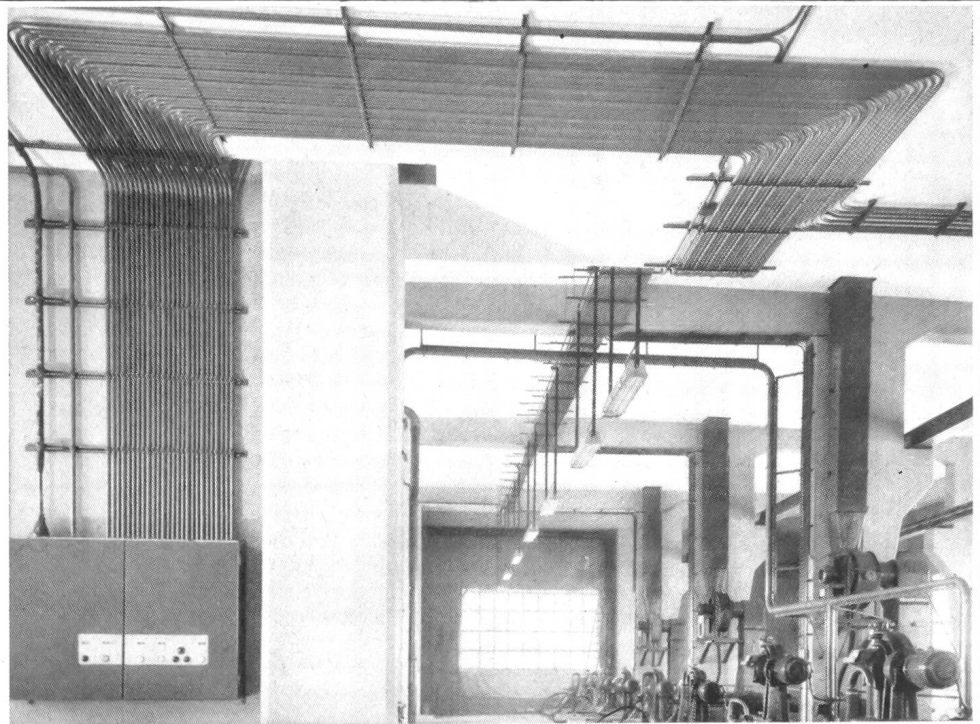

Georg Fischer Aktiengesellschaft, Schaffhausen

P 312/1 a

Telephon: (053) 5 60 31 / 5 70 31

Woertz-Profilschienen No 4382/4383 aus Stahl oder Anticorodal und Zubehörteile ermöglichen rasche und übersichtliche Verlegung von Rohr- und Kabelsträngen. Die gleichen Profilschienen mit entsprechenden Verbindungs-Stücken dienen auch zum Bau von Schalttafeln und Verteilgestellen.