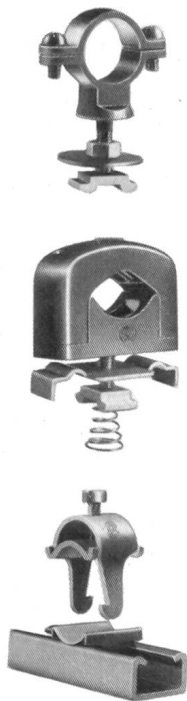

Georg Fischer Aktiengesellschaft, Schaffhausen

P 312/1 a

Telephon: (053) 5 60 31 / 5 70 31

Woertz-Profilschienen No 4382/4383 aus Stahl oder Anticorodal und Zubehörteile ermöglichen rasche und übersichtliche Verlegung von Rohr- und Kabelsträngen. Die gleichen Profilschienen mit entsprechenden Verbindungs-Stücken dienen auch zum Bau von Schalttafeln und Verteilgestellen.