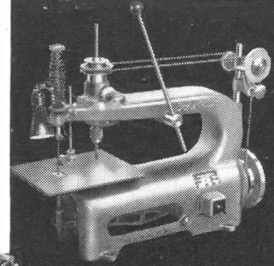

PILATUS-AIR-SERVICE

Abfertigung und Wartung für Taxiverkehr und
fakultative Passagier- und Luftfrachtlinien.

Revisionen und Reparaturen von Sportflug-
zeugen.

ZÜRICH-KLOTEN
Tel. (051) 93 73 87

GENÈVE-COINTRIN
Tel. (022) 3 53 65

**Laubsäge-
maschinen
und grosse
Decoupiersägen**

BOHRBLITZ
zum Sägen, Bohren,
Schleifen, Verputzen

die idealen Maschinen für
Dekorateure, Modellbauer
und Bastler

Betonschleuderrohr-Form

Blecharbeiten

Behälterbau