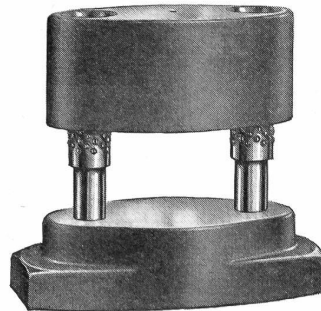

STANZ- BLÖCKE

mit spielfreier Kugelführung für Repassier-Werkzeuge oder Pressen mit großer Hubzahl

AGATHON AG SOLOTHURN

Telephon 065 / 2 53 53