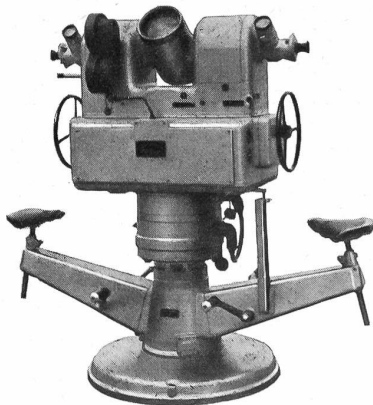

E.O.T.S. - THEODOLIT

für hochpräzise Vermessungen von Flugbahnen
aller Art

- Statische Genauigkeit 0,035 A⁰/₁₀₀
- Dynamische Genauigkeit 0,1 A⁰/₁₀₀
  bei Richtgeschwindigkeiten bis 30°/sec

CONTRAVES AG. ZÜRICH

A.Z.
Zürich 25

Fabrikationsprogramm :

Trieb- und Räderzahnmaschinen
nach dem Teilverfahren

Maschinen für die Fräser-
Fabrikation

Fräser- und Drehstahl-Schleif-
maschinen

Horizontal-Rundtisch-Flächen-
Schleifmaschine

Hydr. DUPLEX-Fräsaufomat

Oeldruckpumpen
für Oelfeuerungen und
hydr. Antriebe

Frankiermaschinen