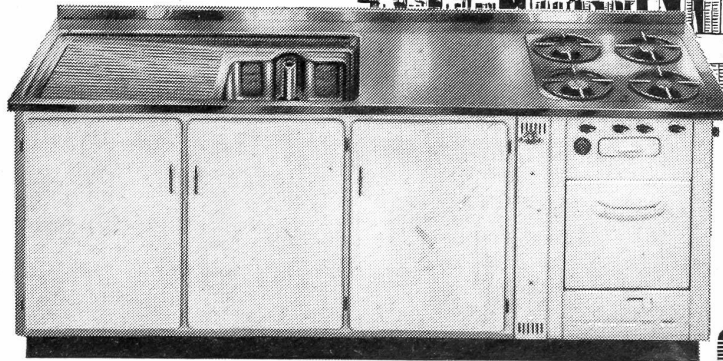

FRANKE-KOMBINATIONEN

ermöglichen eine zweckmäßige und hygienisch einwandfreie Arbeitsweise. FRANKE-Kombinationen werden in sehr vielen Typen hergestellt, passend für alle Wohn- und Raumverhältnisse: von der einfachen Grundform SPÜLTISCH-HERD bis zur U-förmigen Groß-Anlage mit allen Schikanen! Verlangen Sie bitte unverbindliche Offerte oder den Besuch meiner Vertreter.

Spezialfabrik für
Kombinationen
und Spültische

FRANKE

WALTER FRANKE Aarburg/Aarg. Tel. 062/74141

LIEFERUNG DURCH KONZESS. SANITÄR-INSTALLATEURE UND SANITÄR-GROSSISTEN