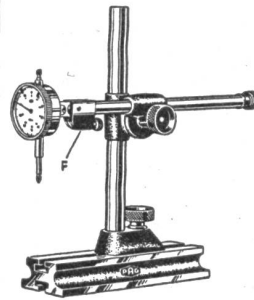

## MESSUHREN

Metrisch:  $\frac{1}{100}$ ,  $\frac{1}{400}$ ,  $\frac{1}{500}$ ,  $\frac{1}{1000}$  mm  
Engl. Zoll:  $\frac{1}{1000}''$ ,  $\frac{1}{10000}''$

Spezialität:

Uhren mit 15 und 30 mm Meßweg