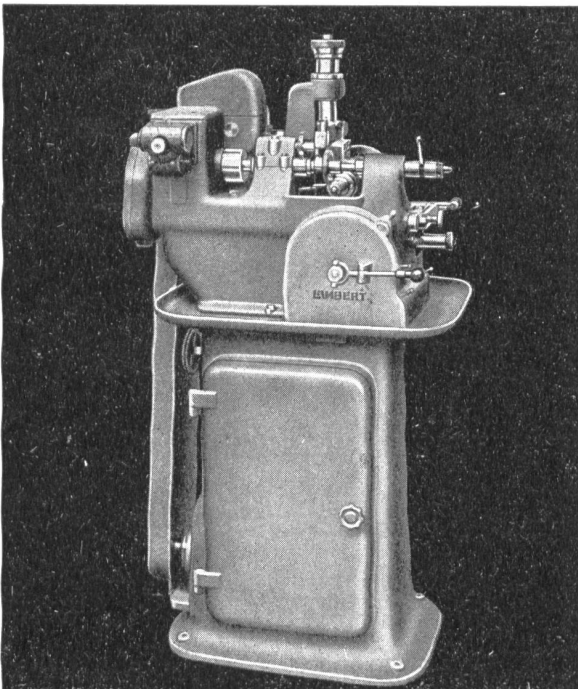

Abwälzräderfräsmaschine Type 75

MASCHINEN FÜR UHRENFABRIKATION UND APPARATEBAU

S. LAMBERT A.G.
GRENCHEN-SCHWEIZ