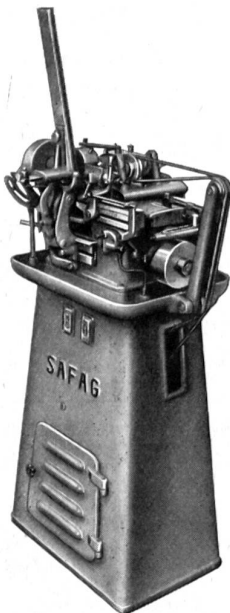

Gewindeschneideisen und
 Schneideisenhalter

MESSUHREN

Metrisch: $\frac{1}{100}$, $\frac{1}{400}$, $\frac{1}{500}$, $\frac{1}{1000}$ mm
 Engl. Zoll: $\frac{1}{1000}''$, $\frac{1}{10000}''$

Spezialität:

Uhren mit 15 und 30 mm Meßweg

Meßuhr - Geräte

*Horizontal- und Vertikal-Meßfüße,
 Universal-Meßständer und Tische,
 Rundlaufkontroll-Apparate, Innen-
 und Tiefen-Meßgeräte.*

Präzisions-Apparatebau

A. FLURY AG., GRENCHEN

Fabrikationsprogramm: