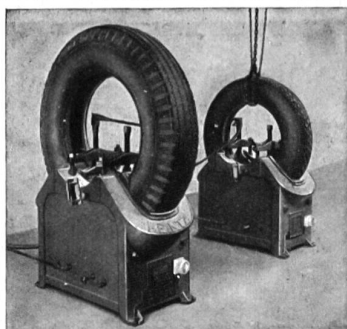

**FRICO AG., BRUGG**

empfeht ihre bewährten Fabrikate:

**Mineralfarben**  
**Emaillen**  
**Rostschutzfarben**

**GOTTFRIED WASER**

ELEKTRO-MECHANISCHE WERKSTATTE

Tel. (041) 84 11 53

STANS

Aus der Vulkanisierabteilung