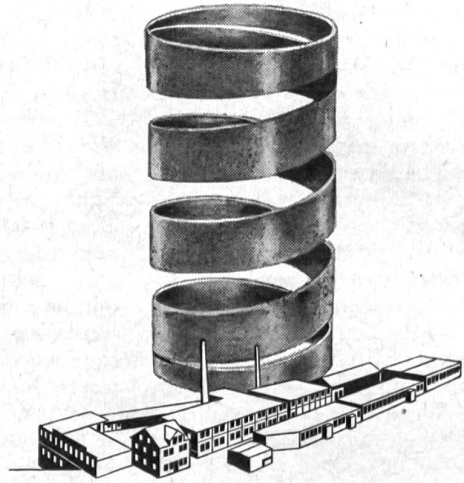

Zangenstromwandler

5 Messbereiche
grosse Zangen-
öffnung für
Hochleistungs-
sicherungen

ab Lager lieferbar

Trüb, Täuber & Co. AG., Zürich

Fabrik elektrischer Meßinstrumente
und wissenschaftlicher Apparate

Qualitätsfedern

FEDERNFABRIK

BAUMANN & CIE. AKTIENGESELLSCHAFT

RÜTI-ZCH.

DEFAG

**Abschlepp-, Zug- und
Tragseile**

in unserer absolut drallfreien
und spannungsarmen Mach-
art „DEFAG-LAY“

**DRAHTSEILFABRIK
E. FATZER A.G.**
ROMANSHORN
Tel. (071) 6 32 32