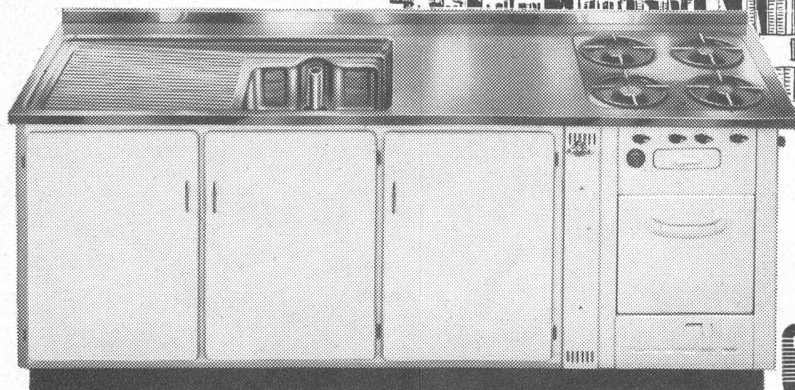

Die von uns vertretene Schoeller-Bleckmann-Stahlwerke Aktiengesellschaft, Wien, nimmt in der zweiten Jahreshälfte 1952 ein nach den letzten technischen Erkenntnissen gebautes

neues Blechwalzwerk

in Betrieb und sichert sich dadurch ihre anerkannte Vorrangstellung als

Erzeugerin von Edelstahlblechen

für alle Verwendungszwecke, wie

Schnellstahlbleche
Werkzeugstahlbleche
Metallsägenbleche
Holzsägenbleche

Magnetstahlbleche
Federstahlbleche
Legierte Baustahlbleche
Unlegierte Baustahlbleche

Steinsägenbleche
Bleche für Kupplungslamellen
Tiefzieh- und Stanzbleche
Transformatorenbleche

Nichtrostende, säure- und hitzebeständige Phönix-Edelweiß-Stahlbleche

PHÖNIX-STAHLAG.

Schlieren, Friedastraße 9
Basel-Dreispez, Zufahrtsstr. 9
Genf, 4, rue du Jura

Telephon (051) 91 70 77/78 (Ipsophon)
Telephon (061) 5 31 65
Telephon (022) 3 62 58

MIT FRANKE-KOMBINATIONEN

arbeitet die Hausfrau rationell und hygienisch. Die fugenlose, unverwüstliche Abdeckung aus rostfreiem Chromstahl ist mit wenig Griffen rasch gereinigt, da Schmutz sich nicht ansammeln kann. Spültisch, Herd und Abstellflächen sind griffnah angeordnet, — was die Hausfrau besonders zu schätzen weiß!

WALTER FRANKE, Aarburg/Aarg.
SPEZIALFABRIK FÜR KOMBINATIONEN UND SPÜLTISCHE

FRANKE

Lieferung durch die konzessionierten Sanitär-Installateure und Grossisten