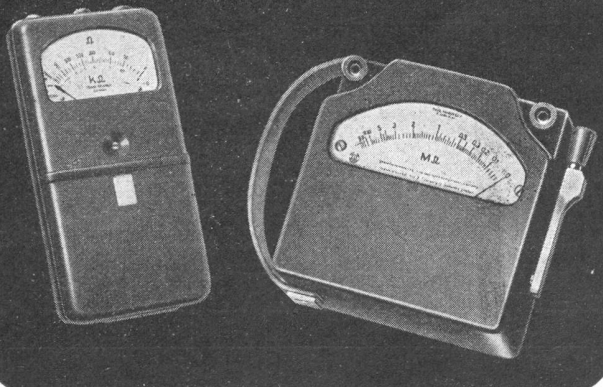

Präzisionsschrauben

Drehteile

Bohrer

Gewindebohrer

Drehpul-Ohmmeter

0-5000 Ω , 0-50 K Ω

Isolationsmesser

500 V 0-50 M Ω