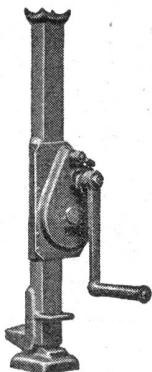

Soeben erscheint:

Taschenkalender für schweizerische Wehrmänner 1951 75. Jahrgang

Eine kleine Heereskunde — Das Wichtigste aus der Bürgerkunde — Mit den neuen Uniform- und Abzeichentabellen

Solid in Leinwand gebunden, mit Bleistift Fr. 3.50.

Das handliche und praktische Nachschlagewerk enthält schlechthin alles, was der Wehrmann über unsere Armee — inbegriffen die zahlreichen laufenden Veränderungen — wissen möchte. Ein in jeder Hinsicht nützliches Hilfsmittel zu Hause und im Dienst.

Der Schweizer Kavallerist.

Erhältlich in Buchhandlungen und Militärartikelgeschäften
Verlag Huber & Co., Frauenfeld

Neuanfertigung von

CARS-ALPINS — KRANKENAUTOS LUXUS- UND LASTWAGEN

Carrosserie - Reparaturen

Ulr. Höheners Erben, St. Gallen

Fürstenlandstr. 21 Carrosserie Tel. 071/27909

Eigene Schmiede, Spenglerei, Sattlerei, Wagnerei und Malerei

DUCO-Spritzverfahren

Pneumatikhaus

A. ZEITZ + ZÜRICH

Dufourstraße 3

Telephon (051) 32 43 09

Gegründet 1907

Erste Pneumatik - Vulkanisier - Anstalt

Holen Sie bei Bedarf auch meine Offerte ein.

Stahlwinden

und

Heber

2—20 Tonnen (± ges. gesch.)

für Industrie

Geleisebau

Lokomotiven

Forstwirtschaft

usw.

H. WEISS BERN-BÜMPLIZ

Lastwindenfabrik — Tel. (031) 7 61 34