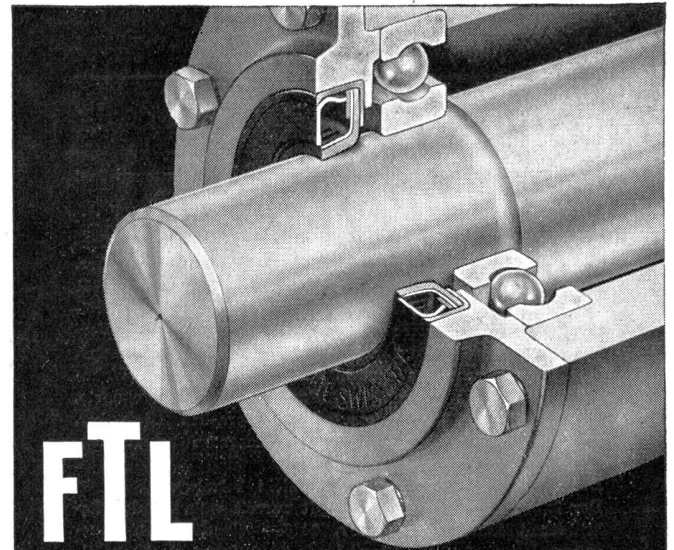

**FTL**

Wellen-Abdichtungen für den gesamten Maschinen- und Fahrzeugbau in allen Größen prompt lieferbar. Schweizerfabrikat.

**SRO Kugellager-Verkaufsbureau Zürich**

der Kugellagerwerke J. Schmid-Roost AG. Nachf. Schmid & Co.  
**BLEICHERWEG 7 TELEPHON (051) 25 89 66**