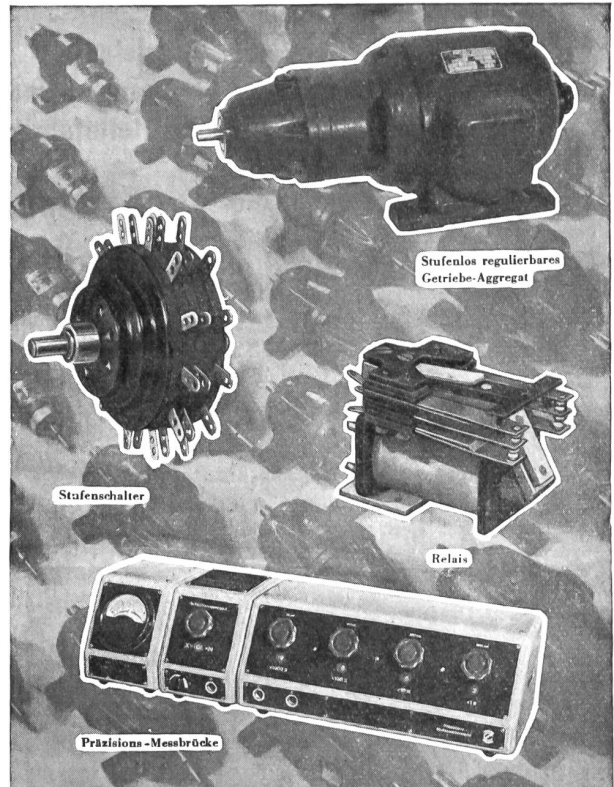

Download PDF: 04.04.2026

ETH-Bibliothek Zürich, E-Periodica, <https://www.e-periodica.ch>

ROCO
*gewählt,
 gut gekauft!*

Roco Conservenfabrik Rorschach A. G.

Stufenlos regulierbares
 Getriebe-Aggregat

Stufenschalter