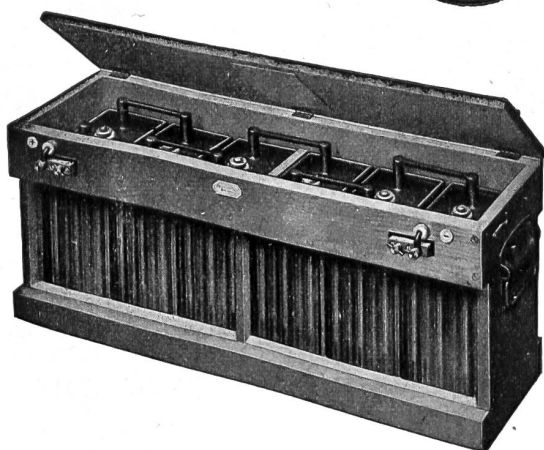

Accumulatoren-Fabrik Oerlikon

Lausanne
(021) 26 26 61

Zürich-Oerlikon
(051) 46 84 20

Genf
(022) 4 99 42