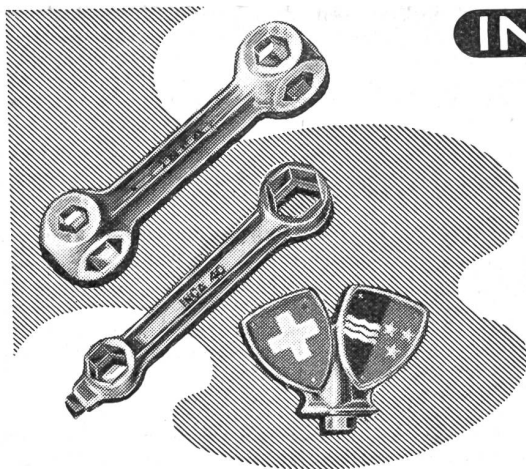

## Maschinenfabrik S. LAMBERT A.G. GRENCHEN

Spezialitäten:

**Abwälz-Räderfräsmaschinen**

**Präzisionsmaschinen**

für Uhrenfabrikation und Apparatebau

Halbautomatische  
Abwälzräderfräs-  
maschine Nr. 1  
Type 75

**INCA**

Die **Fahrradschlüssel INCA** bestehen aus zäher nicht rostender Legierung. Die genauen Schlüsselöffnungen sichern äußerste Schonung der Muttern und Schraubenköpfe.

Die **Fahrradwappen INCA** mit Schweizer- und Kantonswappen sind elegant und einfach zu montieren.