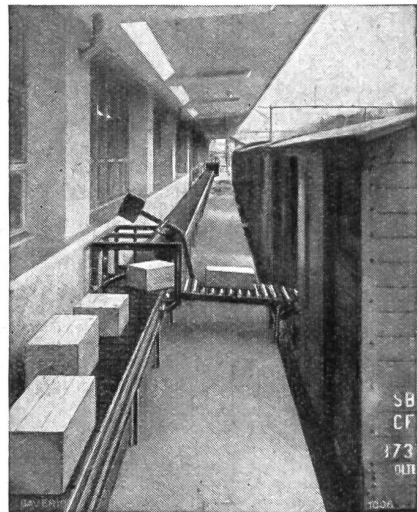

Transport-Anlagen

Getreide-Mühlen

Getreide-, Malz- und Kohlen-Silos

Brech- und Sortieranlagen für Kohle und Koks

Kesselbeschickungsanlagen

Ölwalzwerke, Schlagmühlen