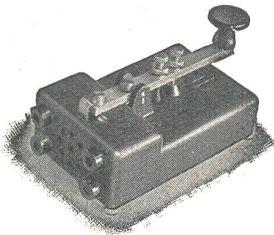

Type M1 mit 2 Tasteranschlüssen **Fr. 17.—**

Type M1 K . **Fr. 19.—**

- Präzisions-taster
- Solder Membransummer
- Taschenlampenbatterie
- 2 sep. Tasteranschlüsse
- Morsealphabet am Boden
- Solldes Gehäuse
- Type M1 K
1 Taster und 1 Kopfhörer-Anschluß

Morse-Lehrgeräte für
Netzanschluß auf Anfrage

Transformatoren- und Apparatebau

Fr. Knobel — ENNENDA

TELEPHON 51337 (GLARUS)

Sicher zum Ziel

MIT DEM FLÜSSIGKEITSKOMPASS

RECTA

Armeemodell Preis Fr. 18.70 (+WÜST.)