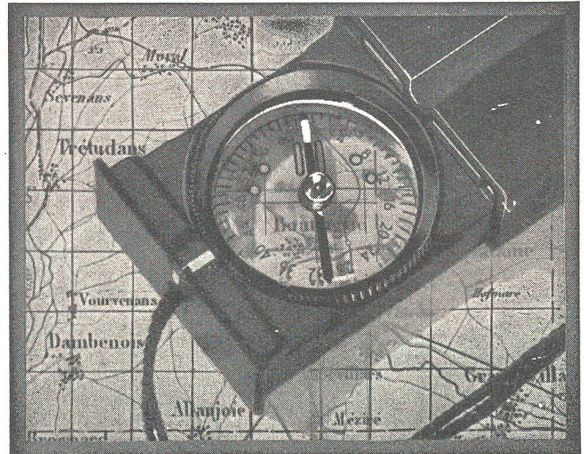

Morse-Lehrgeräte für
Netzanschluß auf Anfrage

Transformatoren- und Apparatebau

Fr. Knobel — ENNENDA

TELEPHON 51337 (GLARUS)

Sicher zum Ziel

MIT DEM FLÜSSIGKEITSKOMPASS

RECTA

Armeemodell Preis Fr. 18.70 (+WÜST.)

Schnelle Richtungsangabe. Sicheres Zielen dank langer Visierlinie und Spiegel. Kräftige Metallkonstruktion. Praktisches Kleinformat. Leichtmasse auf allen richtungszeigenden Stellen.

Verlangen Sie die Gebrauchsanweisung von Ihrem Optiker.